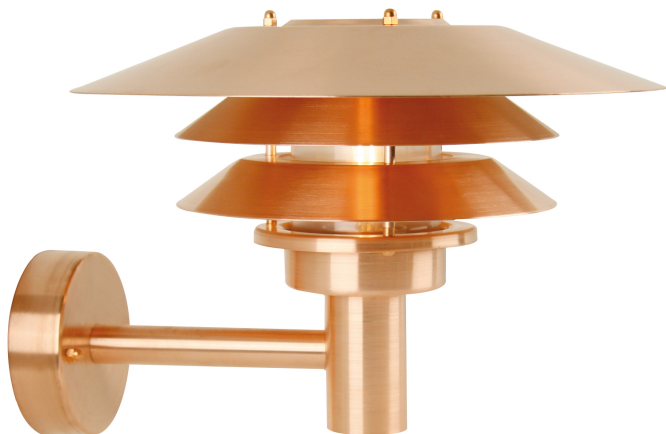

VENØ | WANDLEUCHTE | KUPFER

10600625

nordlux®

Spannung (V): 230 Volt
IP-Grad: IP54
Maximale Lampenleistung (W):
60W
Klasse (Klasse 1, Klasse 2,
Klasse 3): Klasse 1 (Geerdet)
Leuchtmittelsockel: E27
Parallelschaltung: True

Hauptmaterial: Kupfer
Sekundärmaterial: Plastik
Glasfarbe: Klar
Geeignet für Meeresklima: True
Farbe: Kupfer

Höhe (cm): 26
Breite (cm): 35
Schirmdurchmesser (cm): 35
Projektion (cm): 40

EAN: 5702376006253
TUN: 5138008
Artikelnummer: 10600625
Stück pro Hauptkarton: 3
Verkaufsbox Höhe (cm): 37

Verkaufsbox Breite (cm): 38.6
Verkaufsbox Tiefe (cm): 23.5
Verkaufsbox Volumen m³: 0.0336
Produkt Nettogewicht (kg): 1.7

- **Eingebaute Parallelschaltung**
- **Robustes Material, das für raue Wetterbedingungen gut geeignet ist**
- **15 Jahre Garantie auf die Verschlechterung der Oberfläche**

Die Venø-Serie ist elegant und verfügt über ein zeitloses Design. Die 3 Lampenschirme bewirken eine Diffusion des Lichts, sodass weiches und angenehmes Licht entsteht. Design by Horn.

Kupfer ist ein robustes und wetterbeständiges Material, weshalb sich die Leuchte auch für raue Küstengebiete eignet. Das Kupfer wird mit der Zeit zudem noch schöner werden.