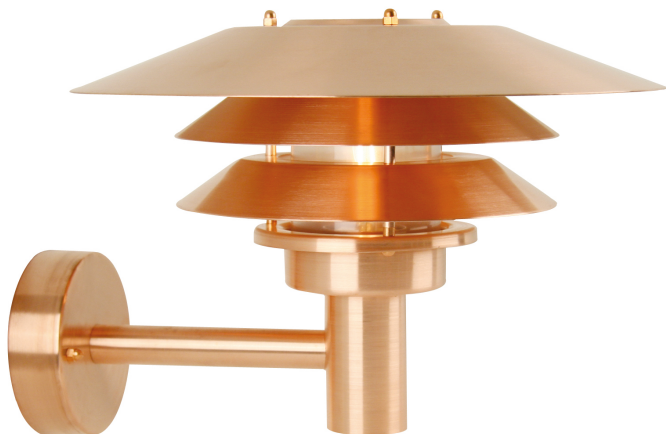

VENØ | WANDVERLICHTING | KOPER

10600625

nordlux®

Spanning (V): 230 Volt
IP-graad: IP54
Maximaal lampvermogen (W):
60W
Klasse (Klasse 1, Klasse 2,
Klasse 3): Klasse 1
(Aardecontact)
Lampfitting: E27
Parallele verbinding: True

Hoogte (cm): 26
Breedte (cm): 35
Diameter kap (cm): 35
Projectie (cm): 40
EAN: 5702376006253
TUN: 5138008
Artikelnummer: 10600625

Stuks per masterdoos: 3
Hoogte verkoopdoos (cm): 37
Breedte verkoopdoos (cm): 38.6
Diepte verkoopdoos (cm): 23.5
Verkoopdoos inhoud m³ : 0.0336
Nettogewicht product (kg): 1.7

Primair materiaal: Koper
Secundair materiaal: Plastic
: Duidelijk
Geschikt voor aan zee: True
Kleur: Koper

- Ingebouwde parallelle aansluiting • Duurzaam materiaal, heel goed geschikt voor barre weersomstandigheden.
- 15 jaar garantie op slijtage van het oppervlak

De Venø-serie is elegant en tijdloos in zijn design. Het licht wordt verspreid door de 3 kappen, zodat het lichtbeeld zacht en aangenaam wordt. Design by Horn.

Koper is een sterk en weersbestendig materiaal. Dat maakt deze lamp zeer geschikt voor het harde milieu in de buurt van de kust. Het koper zal bovendien in de loop van de tijd mooier worden.