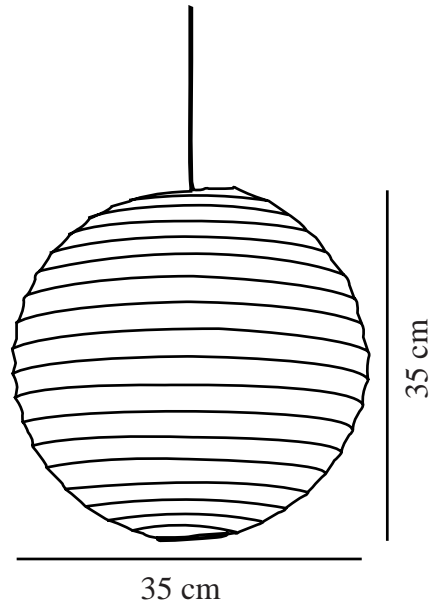

RISO 35 | [LAMP SHADE] | WIT

14093501

nordlux®

Spanning (V): 230 Volt
Maximaal lampvermogen (W): 15
: Yes with compatible bulb

Primair materiaal: Papier
Secundair materiaal: Metaal
Kleur: wit

Hoogte (cm): 35
Diameter kap (cm): 35
Hoogte kap (cm): 35

EAN: 5708715730001
TUN: 5693008
Artikelnummer: 14093501
Stuks per masterdoos: 12

Hoogte verkoopdoos (cm): 0.4
Breedte verkoopdoos (cm): 35
Diepte verkoopdoos (cm): 35
Verkoopdoos inhoud m³ : 0.0005
Nettogewicht product (kg): 0.07