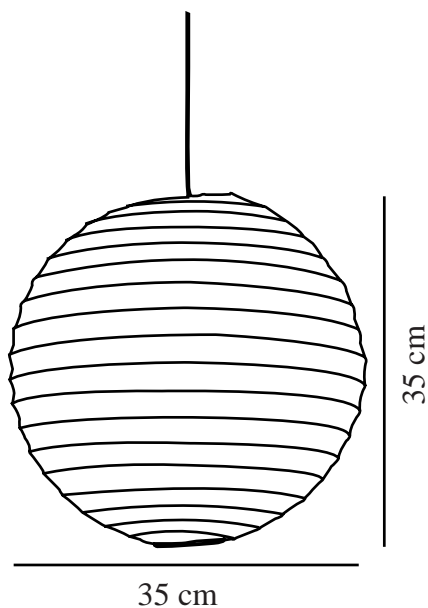

# RISO 35 | [LAMP SHADE] | VIT

14093501

nordlux®

Spänning (V): 230 Volt  
Maximal lampeffekt (W): 15  
: Yes with compatible bulb

Primärt material: Papper  
Sekundärt material: Metall  
Färg: Vit

Höjd (cm): 35

Skärmdiameter (cm): 35  
Skärmhöjd (cm): 35

EAN: 5708715730001  
TUN: 5693008  
Artikelnummer: 14093501  
Antal per kolla: 12  
Säljförpackning höjd (cm): 0.4  
Säljförpackning bredd cm: 35

Säljförpackning djup (cm): 35  
Säljförpackning volym m<sup>3</sup>: 0.0005  
Productens nettovikt (kg): 0.07

- **Naturstil**
- **Ger ett mjukt, diffust ljus**
- **Exklusive upphängningsfäste, kabel och takkopp**

Riso pendellampa från Nordlux har en mycket klassisk och enkel utformning. Skärmen är tillverkad av beige färgat rispapper som ger ett behagligt ljus. Pendellampen har många användningsområden. Den kan användas i stugan, i barnens rum, i sovrummet eller tonårsrummet eller i hallen. Lampan levereras utan upphäng.