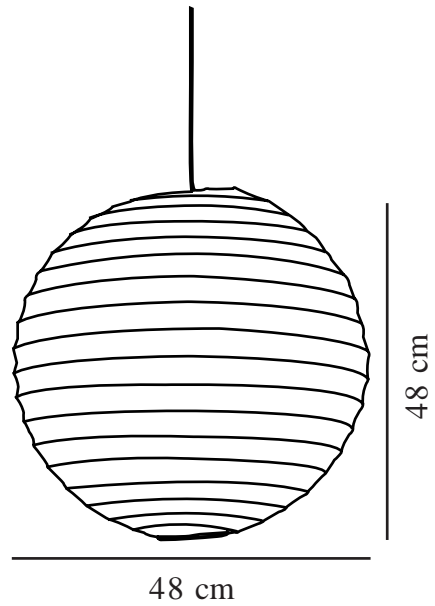

RISO 48 | [LAMP SHADE] | WIT

14094801

nordlux®

Spanning (V): 230 Volt
Maximaal lampvermogen (W): 15
: Yes with compatible bulb

Primair materiaal: Papier
Kleur: wit

Hoogte (cm): 48
Diameter kap (cm): 48
Hoogte kap (cm): 48

EAN: 5708839002442
TUN: 5693010
Artikelnummer: 14094801
Stuks per masterdoos: 12

Hoogte verkoopdoos (cm): 0.5
Breedte verkoopdoos (cm): 49
Diepte verkoopdoos (cm): 49
Verkoopdoos inhoud m³ : 0.0012
Nettogewicht product (kg): 0.123