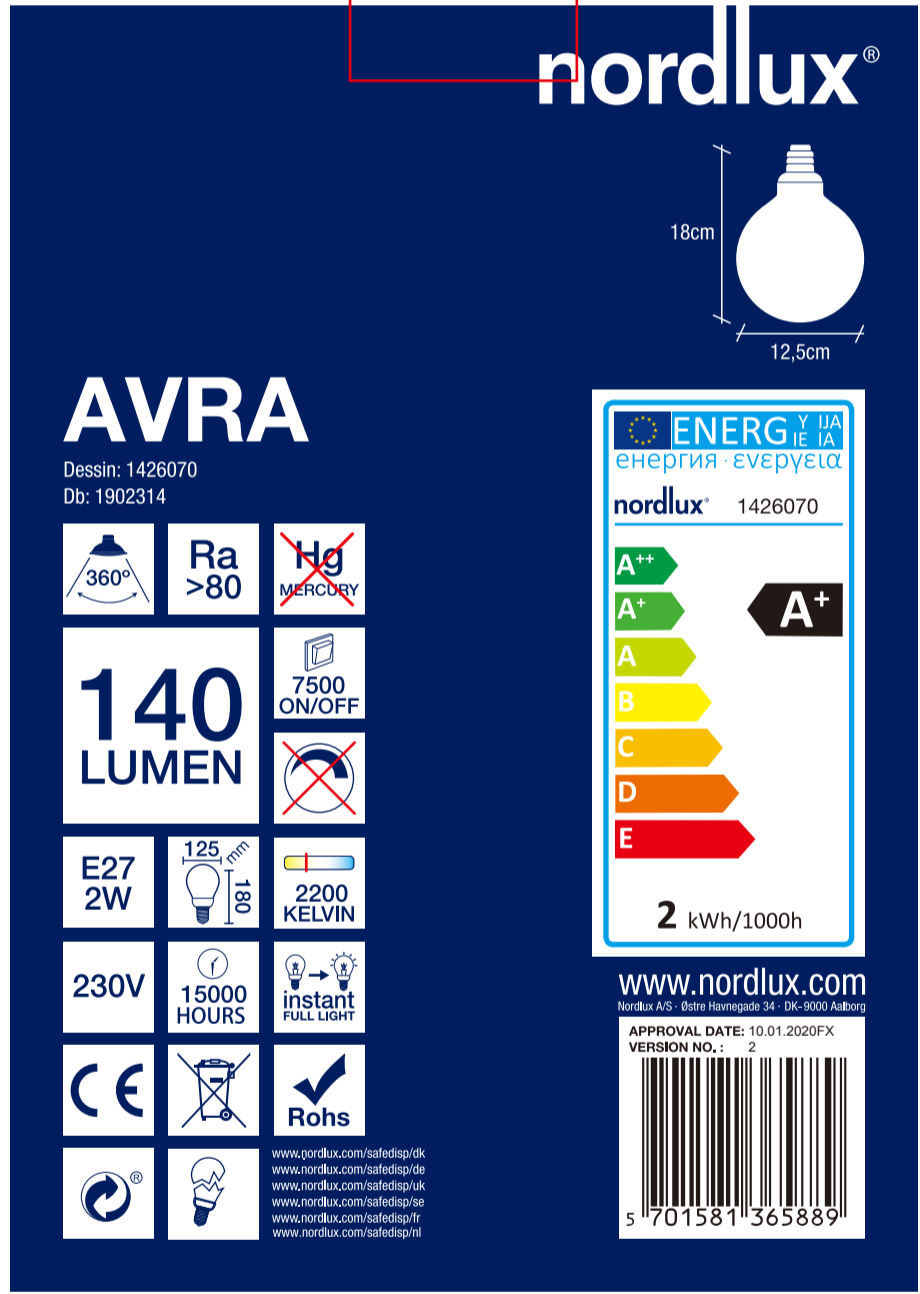

130x130x180mm

AAD: 17122019 XY

Height*Width*Depth COLOR BOX(CM)	NET WEIGHT COLOR BOX(KG)
13*13*18	0.105
GROSS WEIGHT COLOR BOX(KG)	VOLUME COLOR BOX(CBM)
0.225	0.003