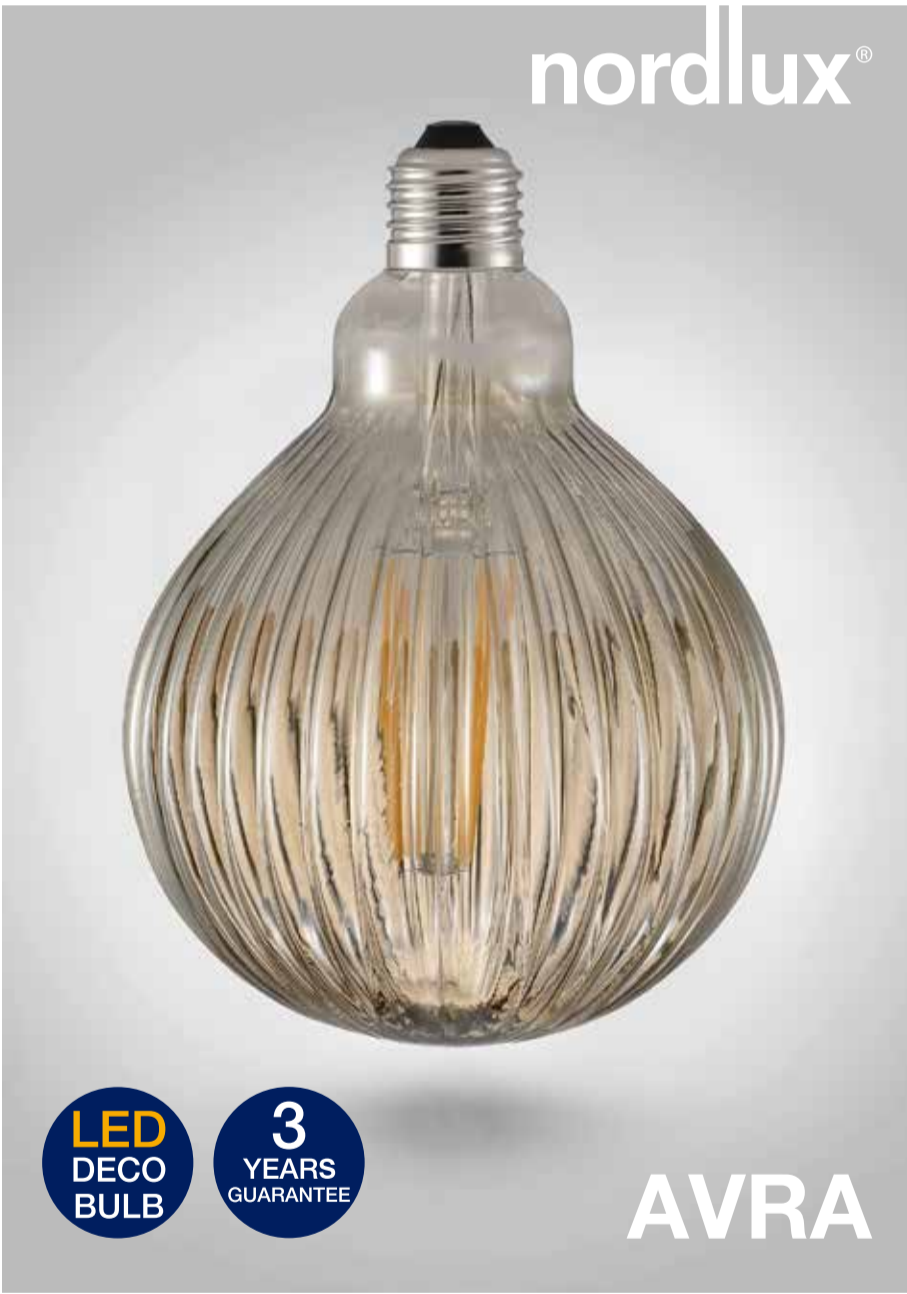

130x130x180mm

AAD: 17122019 XY

Height*Width*Depth COLOR BOX(CM)	NET WEIGHT COLOR BOX(KG)
13*13*18	0.105
GROSS WEIGHT COLOR BOX(KG)	VOLUME COLOR BOX(CBM)
0.225	0.003