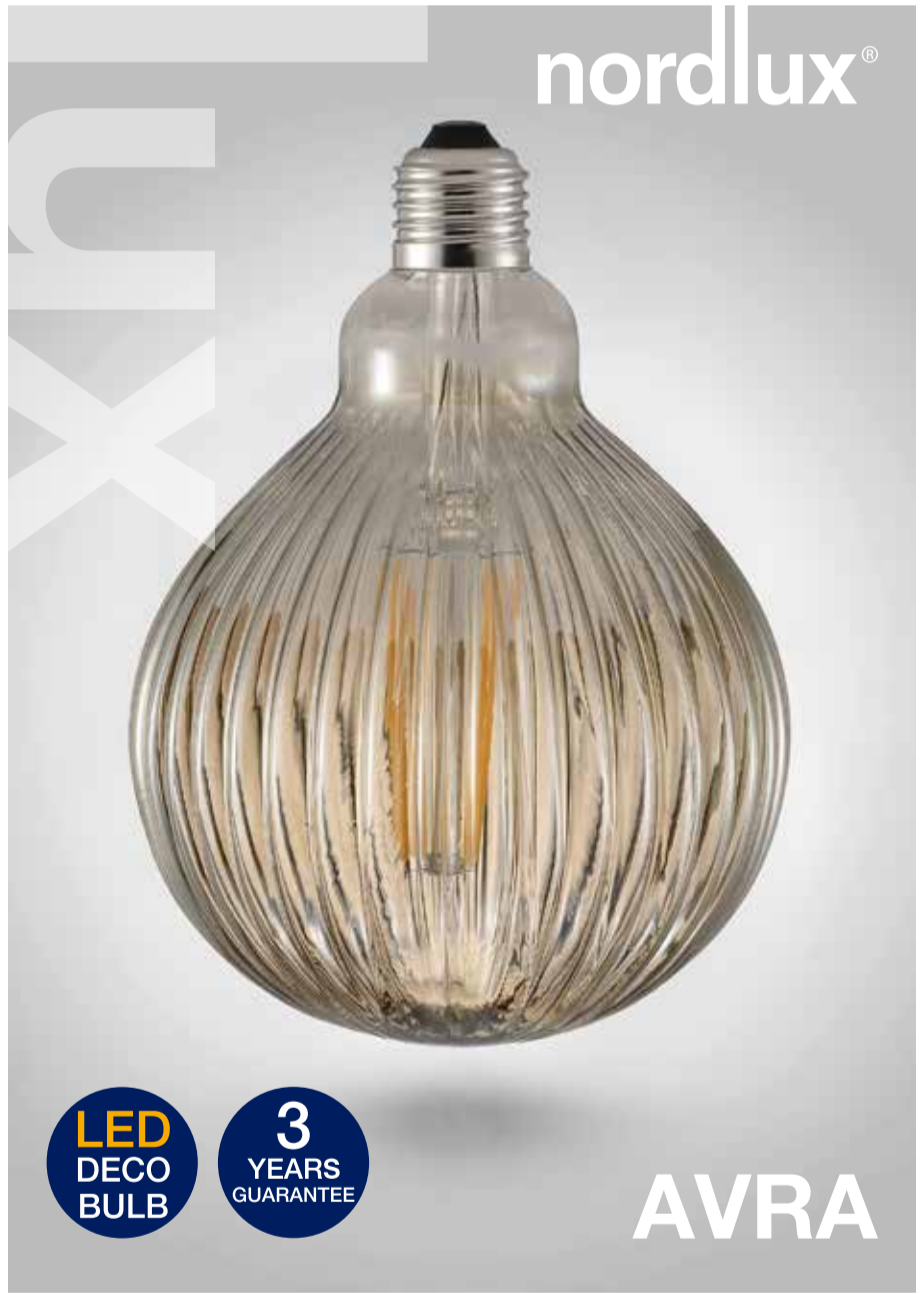

130x130x180mm

AAD: 17122019 XY

Height*Width*Depth COLOR BOX(CM)	NET WEIGHT COLOR BOX(KG)
13*13*18	0.105
GROSS WEIGHT COLOR BOX(KG)	VOLUME COLOR BOX(CBM)
0.225	0.003