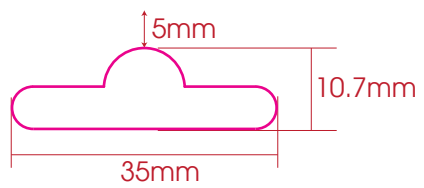

Nordlux_YKA60F6-D-8.3W E27 2700K 彩卡(1501570) 141×121mm

Front

Back