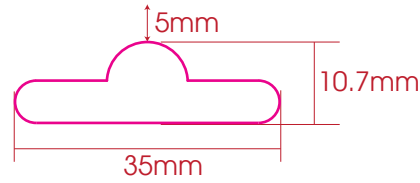

Nordlux_YKA60F6-7W-E27 2700K

彩卡(1505870):141×121mm

Front

Back