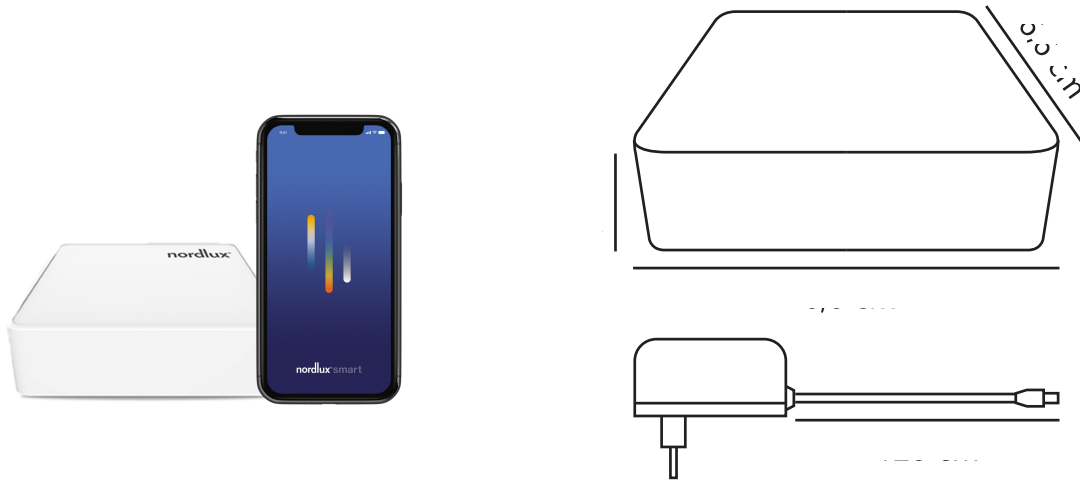

SMART WIFI | BRIDGE | WEISS

1507070

nordlux®

Spannung (V): 220-240 Volt
IP-Grad: IP20
Maximale Lampenleistung (W):
NA
Klasse (Klasse 1, Klasse 2,
Klasse 3): Klasse 1 (Geerdet)
Schalterplatzierung: Auf der
Fußplatte
Parallelschaltung: False

Farbe: Weiss
Höhe (cm): 1.8
Breite (cm): 6.6
Länge (cm): 6.6
EAN: 5701581495784
TUN: 2074030
Artikelnummer: 1507070

Stück pro Hauptkarton: 6
Verkaufsbox Höhe (cm): 8
Verkaufsbox Breite (cm): 8.5
Verkaufsbox Tiefe (cm): 5
Verkaufsbox Volumen m³: 0
Produkt Nettogewicht (kg): 0.1

Hauptmaterial: Plastik
Kabel Farbe: Weiss
Kabel Länge (cm): 120
Oberflächenmaterial Kabel: Plastik

- Verbindet Bluetooth-Mesh mit WLAN • Ermöglicht erweiterte Funktionalitäten
- Kompakte Größe

Die Smart Light Bridge verbessert die Funktionen der Smart-Leuchtmittel von Nordlux. Neben der unmittelbaren Steuerung des Leuchtmittels über Bluetooth ist es dank Smart Light Bridge möglich, Zeitpläne und Programme festzulegen, das Licht unabhängig davon, wo man sich befindet, zu verändern und eine Anwesenheitssimulation zu aktivieren, wenn die Familie im Urlaub ist. Smart Light ist mit den Smart Home Assistenten Amazon Alexa und Google Home kompatibel und deshalb kann das Licht mit der Stimme gesteuert werden. Die Smart Light Bridge muss separat erworben werden.