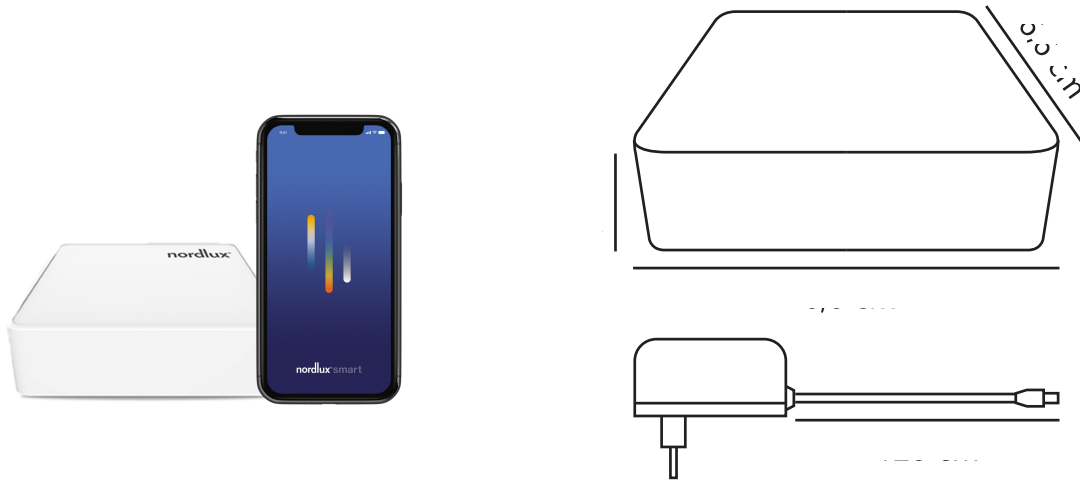

SMART WIFI | BRIDGE | HVID

1507070

nordlux®

Spænding (V): 220-240 Volt
IP-vurdering: IP20
Maksimal pæreeffekt (W): NA
Klasse (klasse 1, klasse 2, klasse 3): Klasse 1 (Jord)
Placering af afbryder: På fodpladen
Parallelforbindelse: False

Farve: Hvid
Højde (cm): 1.8
Bredde (cm): 6.6
Længde (cm): 6.6

EAN-nummer: 5701581495784
TUN: 2074030
Varenummer: 1507070

Stk. pr. master-kasse: 6
Salgskasse, højde (cm): 8
Salgskasse, bredde (cm): 8.5
Salgskasse, dybde (cm): 5
Salgskasse, volumen (m³): 0
Nettovægt af produkt (kg): 0.1

Primært materiale: Plast
Ledningens farve: Hvid
Ledningens længde (cm): 120
Ledningens overflademateriale: Plast

- Forbinder Bluetooth Mesh til Wi-Fi • Åbner op for avancerede funktionaliteter
- Kompakt størrelse