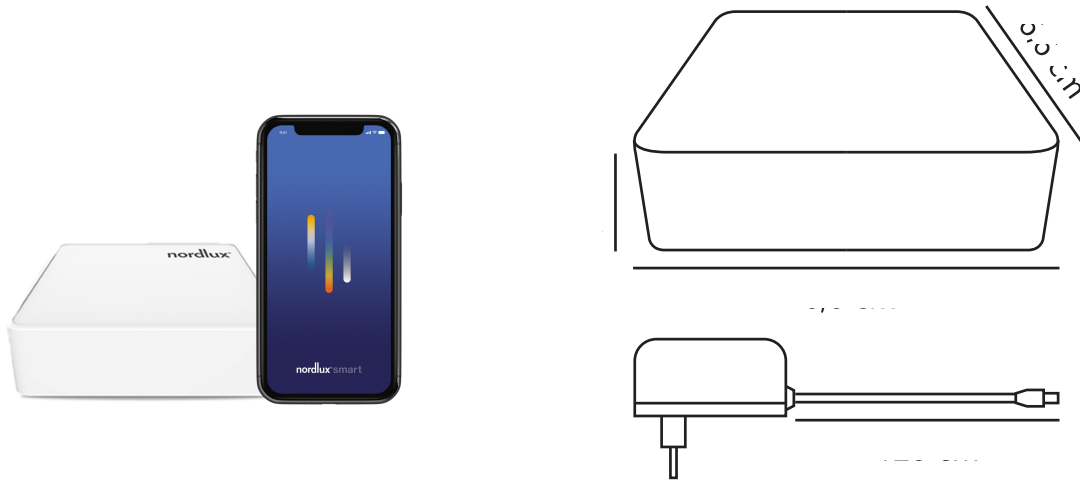

SMART WIFI | BRIDGE | BLANC

1507070

nordlux®

Tension (V): 220-240 Volt
Protection IP: IP20
Puissance maximale de l'ampoule (W): NA
Classe (Classe 1, Classe 2, Classe 3): Classe 1 (Prise de terre)
Installation du commutateur: Sur le pied
Connexion parallèle: False

Matière première: Matière plastique
Couleur du câble: Blanc
Longueur du câble (cm): 120
Matériau de surface du câble: Matière plastique

Couleur: Blanc

Hauteur (cm): 1.8
Largeur (cm): 6.6
Longueur (cm): 6.6

EAN: 5701581495784
TUN: 2074030
Numéro d'article: 1507070
Pièces par unité d'emballage: 6
Hauteur de la boîte de vente (cm): 8

Largeur de la boîte de vente (cm): 8.5
Profondeur de la boîte de vente (cm): 5
Volume de la boîte de vente m³: 0
Poids net du produit (kg): 0.1

- Connecte Bluetooth Mesh au Wi-Fi • Ouvre la possibilité de fonctionnalités avancées
- Taille compacte

Smart Light Bridge améliore les fonctions des ampoules intelligentes Nordlux. Outre le contrôle instantané des ampoules via Bluetooth, Smart Light Bridge vous permet de définir des horaires et des programmes, de contrôler les éclairages où que vous soyez et d'activer la simulation de présence lorsque la famille est en vacances. La compatibilité de Smart Light avec les assistants personnels intelligents tels Amazon Alexa et Google Home, permet de contrôler la lumière avec la voix. Smart Light Bridge est vendu séparément.