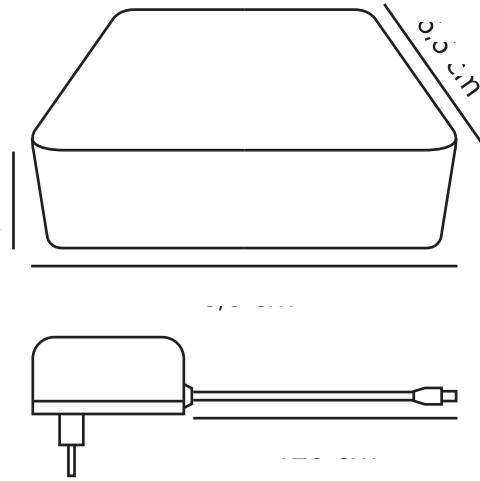

SMART WIFI | [BRIDGE] | WIT

1507070

nordlux®

Spanning (V): 220-240 Volt
IP-graad: IP20
Maximaal lampvermogen (W): NA
Klasse (Klasse 1, Klasse 2, Klasse 3): Klasse 1 (Aardecontact)
Plaatsing schakelaar: Op de basis
Parallele verbinding: False

Kleur: wit
Hoogte (cm): 1.8
Breedte (cm): 6.6
Lengte (cm): 6.6
EAN: 5701581495784

TUN: 2074030
Artikelnummer: 1507070
Stuks per masterdoos: 6
Hoogte verkoopdoos (cm): 8
Breedte verkoopdoos (cm): 8.5
Diepte verkoopdoos (cm): 5
Verkoopdoos inhoud m³: 0
Nettogewicht product (kg): 0.1

Primair materiaal: Plastic
Kleur van de kabel: wit
Lengte van de kabel (cm): 120
Oppervlaktemateriaal van de kabel: Plastic

- Verbindt Bluetooth Mesh met wifi
- Maakt geavanceerde functionaliteiten mogelijk
- Compact formaat