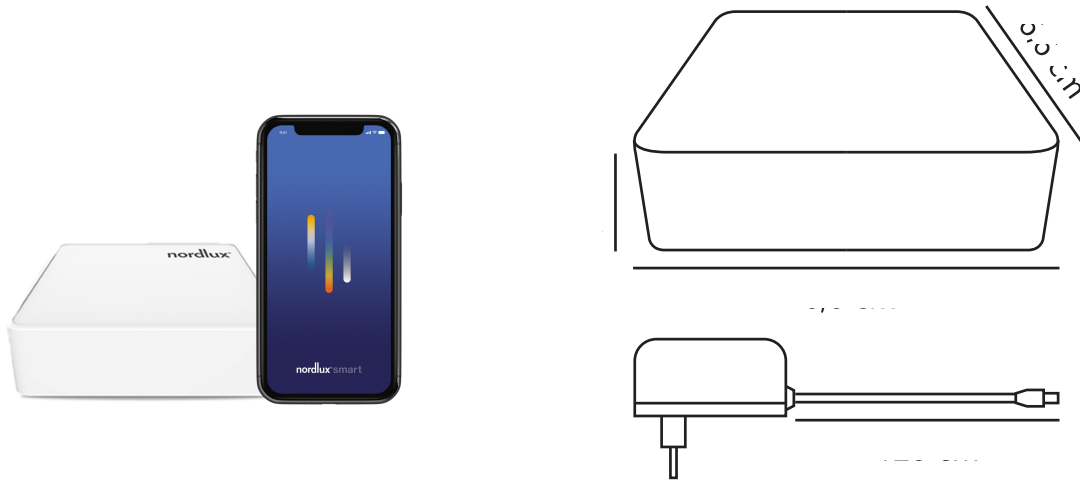

SMART WIFI | BRIDGE | HVIT

1507070

nordlux®

Spenning (V): 220-240 Volt
IP-grad: IP20
Maksimal lysstyrke (W): NA
Klasse (Klasse 1, Klasse 2, Klasse 3): Klasse 1
Bryter plassering: På fotplaten
Parallellkobling: False

Farge: Hvit
Høyde (cm): 1.8
Bredde (cm): 6.6
Lengde (cm): 6.6

EAN: 5701581495784
TUN: 2074030

Artikkelnummer: 1507070
Stk. per master box: 6
Høyde på salgseske (cm): 8
Bredde på salgseske (cm): 8.5
Dybde på salgseske (cm): 5
Volum i salgseske m³ : 0
Produktets nettovekt (kg): 0.1

Primært materiale: Plast
Kabelfarge: Hvit
Kabellengde (cm): 120
Kabelens overflatemateriale: Plast

- Kobler Bluetooth Mesh til Wi-Fi • Åpner for avanserte funksjoner
- Kompakt størrelse

Smart Light Bridge forbedrer funksjonene av Nordlux smart pærer. Utover øyeblikkelig styring av pærene via Bluetooth, gjør Smart Light Bridge det mulig å innstille tidsplaner og programmer, styre lysene uansett hvor du er, samt aktivere simulering av tilstedeværelse når familien er på ferie. Siden Smart Light er kompatibel med Smart Home assistentene Amazon Alexa og Google Home, er det mulig å styre lyset med stemmen. Smart Light Bridge må kjøpes separat.