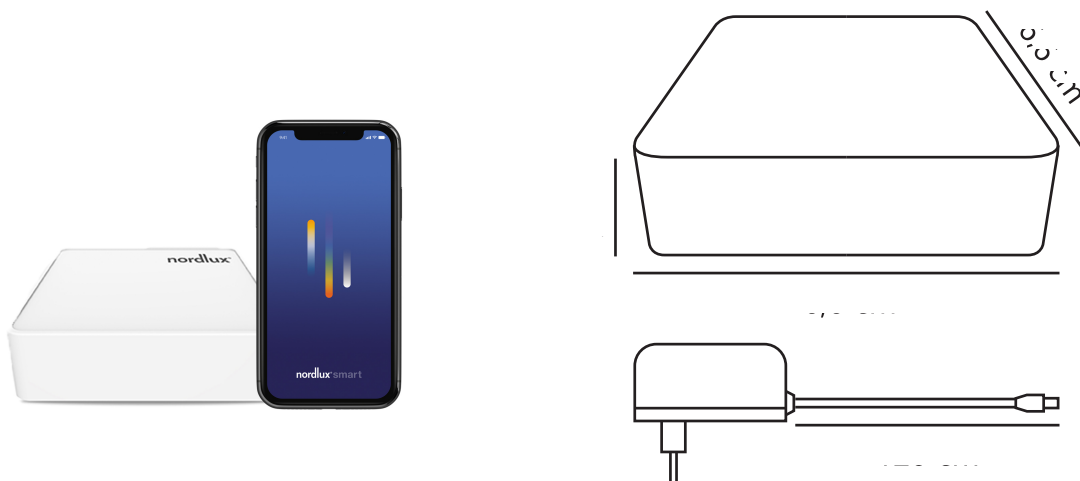

SMART WIFI | BRIDGE | VIT

1507070

nordlux®

Spänning (V): 220-240 Volt

IP-grad: IP20

Maximal lampeffekt (W): NA

Klass (Klass 1, Klass 2, Klass 3):

Klass 1 (Jordkontakt)

Placering strömbrytare: På fotplattan

Parallellkoppling: False

Färg: Vit

Höjd (cm): 1.8

Bredd (cm): 6.6

Längd (cm): 6.6

EAN: 5701581495784

TUN: 2074030

Artikelnummer: 1507070

Antal per kolti: 6

Säljförpackning höjd (cm): 8

Säljförpackning bredd cm: 8.5

Säljförpackning djup (cm): 5

Säljförpackning volym m³: 0

Produktens nettovikt (kg): 0.1

Primärt material: Plast

Kabelfärg: Vit

Kabellängd (cm): 120

Ytmaterial på kabeln: Plast

- Ansluter Bluetooth Mesh till Wi-Fi • Ger avancerade funktioner
- Kompakt storlek

Smart Light Bridge förbättrar funktionerna hos Nordlux smarta glödlampor. Förutom omedelbar kontroll av glödlamporna via Bluetooth gör Smart Light Bridge det möjligt att ställa in tidsscheman och program, kontrollera lamporna var du än är samt simulera närvaro när familjen är på semester. Eftersom Smart Light är kompatibelt med Smart Home-tjänsterna Amazon Alexa och Google Home kan man kontrollera belysningen med rösten. Smart Light Bridge måste köpas separat.