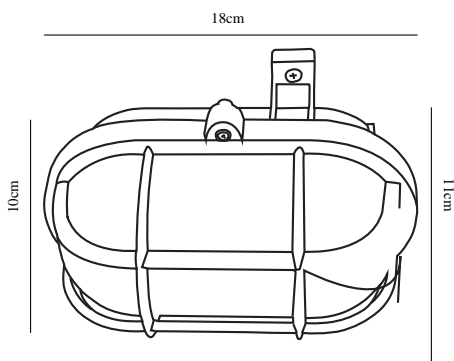

# SKOTLAMPE | WANDLEUCHE | WEISS

17051001

nordlux®

Spannung (V): 230 Volt  
IP-Grad: IP44  
Maximale Lampenleistung (W):  
60W  
Klasse (Klasse 1, Klasse 2,  
Klasse 3): Klasse 2 (Dopp. isoliert)  
Leuchtmittelsockel: E27  
Parallelschaltung: True

Breite (cm): 10  
Länge (cm): 18  
Projektion (cm): 11  
EAN: 4017506013324  
TUN: 5909318  
Artikelnummer: 17051001  
Stück pro Hauptkarton: 4

Verkaufsbox Höhe (cm): 11  
Verkaufsbox Breite (cm): 12  
Verkaufsbox Tiefe (cm): 18  
Verkaufsbox Volumen m<sup>3</sup>: 0.0024  
Produkt Nettogewicht (kg): 0.44

Hauptmaterial: Plastik  
Sekundärmaterial: Glas  
Farbe: Weiss