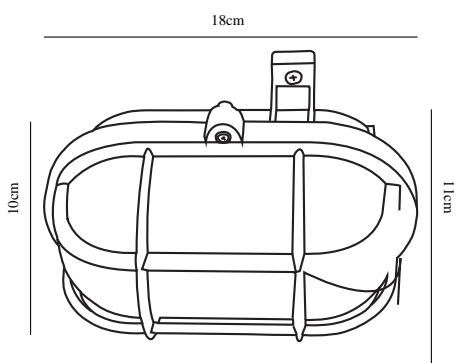

SKOTLAMPE | VÆGLAMPE | HVID

17051001

nordlux®

Spænding (V): 230 Volt
IP-vurdering: IP44
Maksimal pæreeffekt (W): 60W
Klasse (klasse 1, klasse 2, klasse 3): Klasse 2 (Dobbelt isoleret)
Pærefatning: E27
Parallelforbindelse: True

Bredde (cm): 10
Længde (cm): 18
Projektion (cm): 11
EAN-nummer: 4017506013324
TUN: 5909318
Varenummer: 17051001
Stk. pr. master-kasse: 4

Salgskasse, højde (cm): 11
Salgskasse, bredde (cm): 12
Salgskasse, dybde (cm): 18
Salgskasse, volumen (m³): 0.0024
Nettovægt af produkt (kg): 0.44

Primært materiale: Plast
Sekundært materiale: Glas
Farve: Hvid

• Indbygget parallelforbindelse

Skot væglampe fra Nordlux til udendørs brug er en klassisk lampe i et tidløst design. Skot bliver ved med at være en af de mest anvendte udendørs lamper på grund af dens enkelthed og anvendelighed. Brug den i garagen, på plankeværket eller ved hoveddøren.