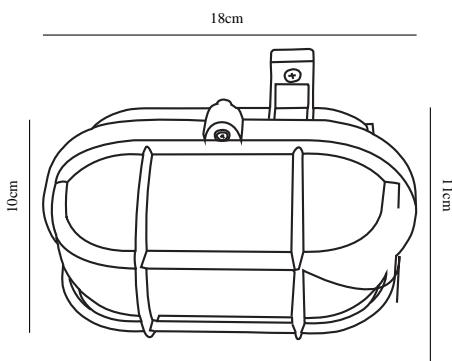

SKOTLAMPE | APPLIQUE MURALE | BLANC

17051001

nordlux®

Tension (V): 230 Volt
Protection IP: IP44
Puissance maximale de l'ampoule (W): 60W
Classe (Classe 1, Classe 2, Classe 3): Classe 2 (Double isolation)
Culot d'ampoule: E27
Connexion parallèle: True

Matière première: Matière plastique
Matériau secondaire: Verrerie
Couleur: Blanc

Largeur (cm): 10
Longueur (cm): 18
Projection (cm): 11
EAN: 4017506013324
TUN: 5909318
Numéro d'article: 17051001
Pièces par unité d'emballage: 4
Hauteur de la boîte de vente (cm): 11
Largeur de la boîte de vente (cm): 12

Profondeur de la boîte de vente (cm): 18
Volume de la boîte de vente m³: 0.0024
Poids net du produit (kg): 0.44

• Connexion parallèle intégrée

L'applique murale Skot de Nordlux est une lampe classique au design intemporel. Skot est une des lampes d'extérieur les plus utilisées en raison de sa simplicité et de son côté pratique. Vous pouvez l'installer dans votre garage, sur une clôture en bois ou près de votre porte d'entrée.