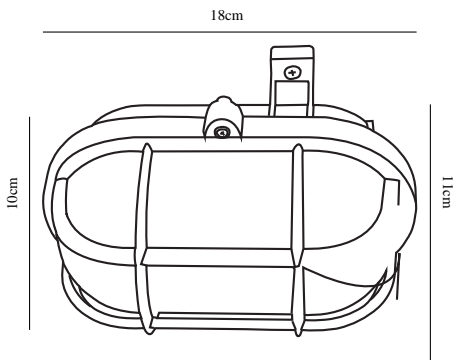

SKOTLAMPE | VEGGLAMPE | HVIT

17051001

nordlux®

Spenning (V): 230 Volt
IP-grad: IP44
Maksimal lysstyrke (W): 60W
Klasse (Klasse 1, Klasse 2, Klasse 3): Klasse 2 (Dobbelt isolert)
Pæresokkel: E27
Parallellkobling: True

Farge: Hvit
Bredde (cm): 10
Lengde (cm): 18
Projeksjon (cm): 11
EAN: 4017506013324
TUN: 5909318

Artikkelnummer: 17051001
Stk. per master box: 4
Høyde på salgseske (cm): 11
Bredde på salgseske (cm): 12
Dybde på salgseske (cm): 18
Volum i salgseske m³: 0.0024
Produktets nettovekt (kg): 0.44