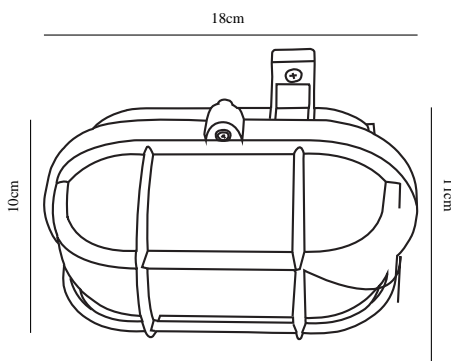

SKOTLAMPE | WANDLEUCHE | SCHWARZ

17051003

nordlux®

Spannung (V): 230 Volt
IP-Grad: IP44
Maximale Lampenleistung (W):
60W
Klasse (Klasse 1, Klasse 2,
Klasse 3): Klasse 2 (Dopp. isoliert)
Leuchtmittelsockel: E27
Parallelschaltung: True

Breite (cm): 10
Länge (cm): 18
Projektion (cm): 11
EAN: 4017506013331
TUN: 5909319
Artikelnummer: 17051003
Stück pro Hauptkarton: 4

Verkaufsbox Höhe (cm): 11
Verkaufsbox Breite (cm): 12
Verkaufsbox Tiefe (cm): 18
Verkaufsbox Volumen m³: 0.0024
Produkt Nettogewicht (kg): 0.44