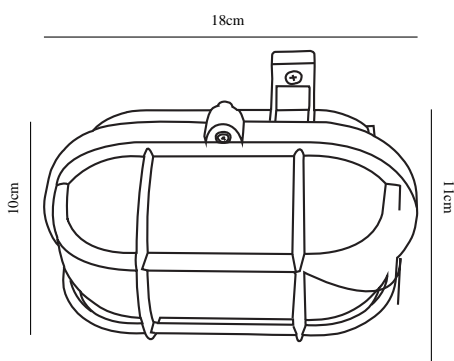

# SKOTLAMPE | VÆGLAMPE | SORT

17051003

nordlux®

Spænding (V): 230 Volt  
IP-vurdering: IP44  
Maksimal pæreeffekt (W): 60W  
Klasse (klasse 1, klasse 2, klasse 3): Klasse 2 (Dobbelt isoleret)  
Pærefatning: E27  
Parallelforbindelse: True

Bredde (cm): 10  
Længde (cm): 18  
Projektion (cm): 11

EAN-nummer: 4017506013331  
TUN: 5909319  
Varenummer: 17051003  
Stk. pr. master-kasse: 4

Salgskasse, højde (cm): 11  
Salgskasse, bredde (cm): 12  
Salgskasse, dybde (cm): 18  
Salgskasse, volumen (m<sup>3</sup>): 0.0024  
Nettovægt af produkt (kg): 0.44