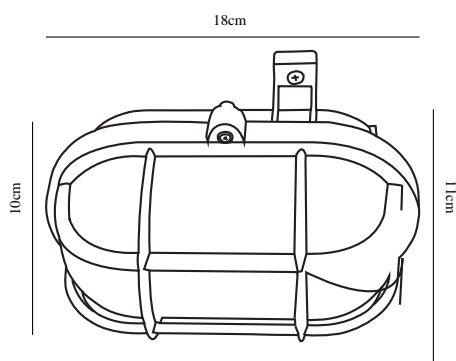

SKOTLAMPE | APPLIQUE MURALE | NOIR

17051003

nordlux®

Tension (V): 230 Volt
Protection IP: IP44
Puissance maximale de l'ampoule (W): 60W
Classe (Classe 1, Classe 2, Classe 3): Classe 2 (Double isolation)
Culot d'ampoule: E27
Connexion parallèle: True

Matière première: Matière plastique
Matériau secondaire: Verrerie
Couleur: Noir

Largeur (cm): 10
Longueur (cm): 18
Projection (cm): 11

EAN: 4017506013331
TUN: 5909319
Numéro d'article: 17051003
Pièces par unité d'emballage: 4
Hauteur de la boîte de vente (cm): 11
Largeur de la boîte de vente (cm): 12

Profondeur de la boîte de vente (cm): 18
Volume de la boîte de vente m³: 0.0024
Poids net du produit (kg): 0.44

• Connexion parallèle intégrée

L'applique murale Skot de Nordlux est une lampe classique au design intemporel. Skot est une des lampes d'extérieur les plus utilisées en raison de sa simplicité et de son côté pratique. Vous pouvez l'installer dans votre garage, sur une clôture en bois ou près de votre porte d'entrée.