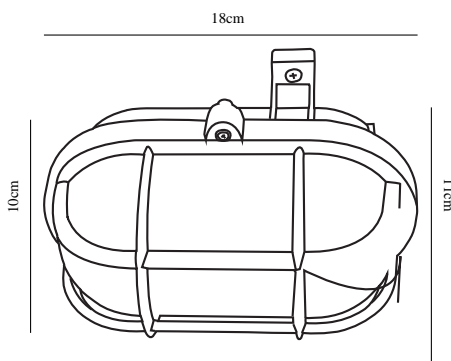

SKOTLAMPE | VEGGLAMPE | SORT

17051003

nordlux®

Spenning (V): 230 Volt

IP-grad: IP44

Maksimal lysstyrke (W): 60W

Klasse (Klasse 1, Klasse 2,

Klasse 3): Klasse 2 (Dobbelt isolert)

Pæresokkel: E27

Parallellkobling: True

Farge: Sort

Bredde (cm): 10

Lengde (cm): 18

Projeksjon (cm): 11

EAN: 4017506013331

TUN: 5909319

Artikkelnummer: 17051003

Stk. per master box: 4

Høyde på salgseske (cm): 11

Bredde på salgseske (cm): 12

Dybde på salgseske (cm): 18

Volum i salgseske m³: 0.0024

Produktets nettovekt (kg): 0.44

Primært materiale: Plast

Sekundært materiale: Glas

• Innebygd parallellkobling

Skot veggglampe fra Nordlux til utendørsbruk er en klassisk lampe i et tidløst design. Skot er en av de mest brukte utendørslampene på grunn av sin enkelhet og anvendelighet. Bruk den i garasjen, på gjerdet eller ved inngangsdøren.