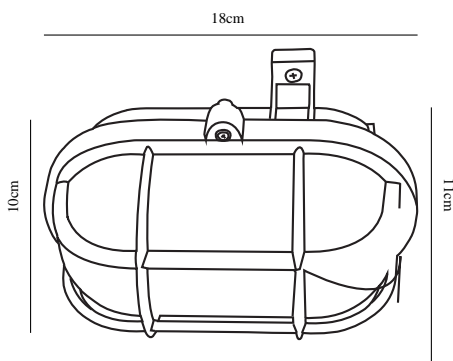

SKOTLAMPE | VÄGGLAMPA | SVART

17051003

nordlux®

Spänning (V): 230 Volt
IP-grad: IP44
Maximal lampeffekt (W): 60W
Klass (Klass 1, Klass 2, Klass 3):
Klass 2 (Dubbel isolerad)
Lampfatning: E27
Parallellkoppling: True

Bredd (cm): 10
Längd (cm): 18
Projektion (cm): 11
EAN: 4017506013331
TUN: 5909319
Artikelnummer: 17051003

Antal per kolla: 4
Säljförpackning höjd (cm): 11
Säljförpackning bredd (cm): 12
Säljförpackning djup (cm): 18
Säljförpackning volym m³: 0.0024
Productens nettovikt (kg): 0.44

Primärt material: Plast
Sekundärt material: Glas
Färg: Svart

• Inbyggd parallellkoppling

Skot väggglampa för utomhusbruk från Nordlux är en klassisk lampa i tidlös design. Skot fortsätter att vara en av de mest använda utomhuslamporna tack vare dess enkelhet och användbarhet. Använd den i garaget, på staketet eller vid ytterdörren.