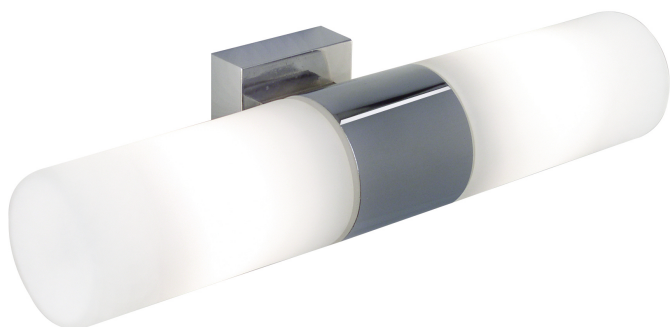

TANGENS DOUBLE | [BATHROOM] | KROM

17141029

nordlux®

Spending (V): 230 Volt

IP-grad: IP44

Maksimal lysstyrke (W): 2X25W

Klasse (Klasse 1, Klasse 2,

Klasse 3): Klasse 2 (Dobbelt isolert)

Pæresokkel: E14

Primært materiale: Glas

Sekundært materiale: Metal

Farge på glasset: Vit

Farge: Krom

Høyde (cm): 6

Bredde (cm): 31

Skjerm diameter (cm): 6

EAN: 5701581006072

TUN: 5240433

Artikkelnummer: 17141029

Stk. per master box: 3

Høyde på salgseske (cm): 28

Bredde på salgseske (cm): 9

Dybde på salgseske (cm): 18

Volum i salgseske m³ : 0.0045

Produktets nettovekt (kg): 0.44

- Manuelt blåst frostet glass
- Mulighet for både vertikal og horisontal montering

Dobbel Tangens baderomslampe i flott og enkelt design fra Nordlux.