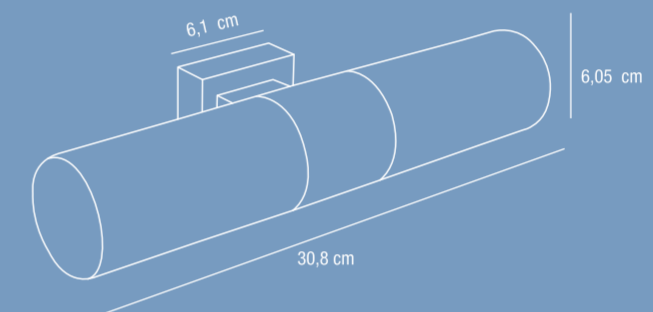

TANGENS

IP44		Double isolation (II) Doppelse Isolierung Double insulation Double isolation Double protection Dubbelle isolatie
E14	M/G	Metall-Glas Metall-Glas Metall-Glas Metall-Versiers Metall-glas
MAX 2x25W		Eignet für indirekten Strahl Designed for direct Suitable for indoor Lämpelig till användning inomhus Indiqué pour usage intérieur Geschikt voor binnen
Zone 2+3		Vaarsignet til badrumzone: Zone 2+3 Gevoeged für Badrumzone: Zone 2+3 Suitable for bathroom: Zone 2+3 Lämpelig till användning i badrum: Zon 2+3 Indiqué pour usage en salle de bain: Zone 2+3 Geschikt voor gebruik in de badkamer in zone 2 + 3
220-240V -50/60Hz		BULBS NOT INCLUDED
CE	UK CA	

www.nordlux.com

AAD: 16042026 NS

Nordlux UK
Unit B3, Sykeside Drive
Altham, BB5 5YE
01200422777

Height x Width x Depth COLOR BOX (CM)	33x11.5x7.8
NET WEIGHT COLOR BOX (KG)	0.073
GROSS WEIGHT COLOR BOX (KG)	0.984
VOLUME COLOR BOX (CBM)	0.003