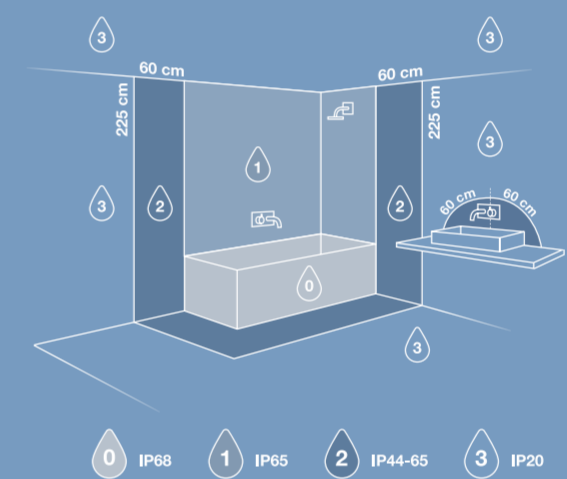

TANGENS

IP44		Double isolation (II) Doppelse Isolierung Double insulation Double isolation Double protection Dubbelle isolatie
E14	M/G	Metall-Glas Metall-Glas Metall-Glas Metall-Versiers Metall-glas
MAX 2x25W		Eignet für indirekten Strahl Designed for direct Suitable for indoor Lämpelig till användning inomhus Indiqué pour usage intérieur Geschikt voor binnen
Zone 2+3		Vaarsignet til badrumzone: Zone 2+3 Gevoeged für Badrumzone: Zone 2+3 Suitable for bathroom: Zone 2+3 Lämpelig till användning i badrum: Zon 2+3 Indiqué pour usage en salle de bain: Zone 2+3 Geschikt voor gebruik in de badkamer in zone 2 + 3
220-240V -50/60Hz		BULBS NOT INCLUDED
CE	UK CA	

www.nordlux.com

AAD: 16042026 NS

Nordlux UK
Unit B3, Sykeside Drive
Altham, BB5 5YE
01200422777

Height x Width x Depth COLOR BOX (CM)	33x11.5x7.8
NET WEIGHT COLOR BOX (KG)	0.073
GROSS WEIGHT COLOR BOX (KG)	0.984
VOLUME COLOR BOX (CBM)	0.003