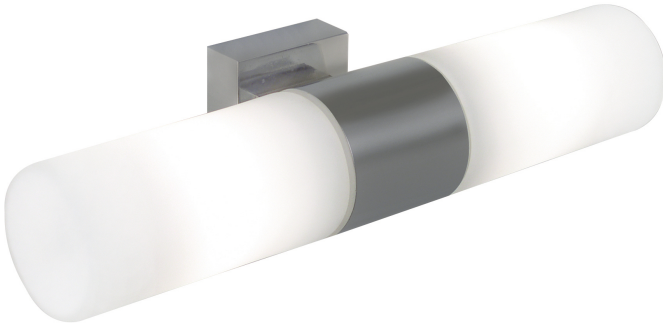

TANGENS DOUBLE | BADVERLICHTING | GEBORSTELD STAAL

17141032

nordlux®

Spanning (V): 230 Volt
IP-graad: IP44
Maximaal lampvermogen (W):
2X25W
Klasse (Klasse 1, Klasse 2,
Klasse 3): Klasse 2 (Dubbele
isolatie)
Lampfitting: E14

Kleur: Geborsteld staal

Hoogte (cm): 6
Breedte (cm): 31
Diameter kap (cm): 6

EAN: 5701581120051
TUN: 5157239

Artikelnummer: 17141032
Stuks per masterdoos: 3
Hoogte verkoopdoos (cm): 28
Breedte verkoopdoos (cm): 18
Diepte verkoopdoos (cm): 9
Verkoopdoos inhoud m³ : 0.0045
Nettogewicht product (kg): 0.44

Primair materiaal: Glas
Secundair materiaal: Metaal
: Opaal wit

• Handgeblazen matglas • Verticale en horizontale installatie mogelijk