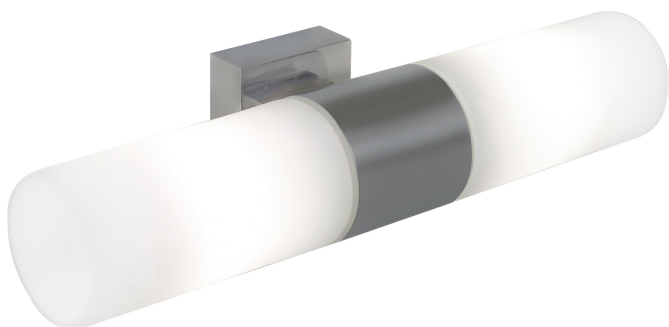

TANGENS DOUBLE | [BATHROOM] | BØRSTET STÅL

17141032

nordlux®

Spending (V): 230 Volt

IP-grad: IP44

Maksimal lysstyrke (W): 2X25W

Klasse (Klasse 1, Klasse 2,

Klasse 3): Klasse 2 (Dobbelt
isolert)

Pæresokkel: E14

Primært materiale: Glas

Sekundært materiale: Metal

Farge på glasset: Vit

Farge: Børstet stål

Høyde (cm): 6

Bredde (cm): 31

Skjerm diameter (cm): 6

EAN: 5701581120051

TUN: 5157239

Artikkelnummer: 17141032

Stk. per master box: 3

Høyde på salgseske (cm): 28

Bredde på salgseske (cm): 18

Dybde på salgseske (cm): 9

Volum i salgseske m³ : 0.0045

Produktets nettovekt (kg): 0.44

- Manuelt blåst frostet glass • Mulighet for både vertikal og horisontal montering

Doppel Tangens baderomslampe i flott og enkelt design fra Nordlux.