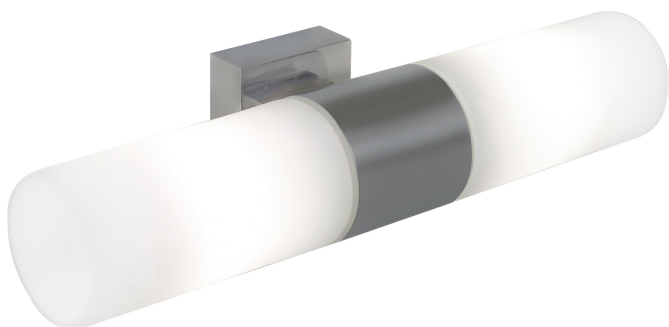

TANGENS DOUBLE | [BATHROOM] | BORSTAT STÅL

17141032

nordlux®

Spänning (V): 230 Volt

IP-grad: IP44

Maximal lampeffekt (W): 2X25W

Klass (Klass 1, Klass 2, Klass 3):

Klass 2 (Dubbel isolerad)

Lampfatning: E14

Höjd (cm): 6

Bredd (cm): 31

Skärmdiameter (cm): 6

EAN: 5701581120051

TUN: 5157239

Artikelnummer: 17141032

Antal per kolla: 3

Säljförpackning höjd (cm): 28

Säljförpackning bredd (cm): 18

Säljförpackning djup (cm): 9

Säljförpackning volym m³: 0.0045

Produktens nettovikt (kg): 0.44

Primärt material: Glas

Sekundärt material: Metall

Glasfärg: Opal vit

Färg: Borstat stål

• Handblåst frostat glas • Kan installeras vertikalt/horisontellt

Dubbel Tangens badrumslampa i snygg och enkel design från Nordlux.