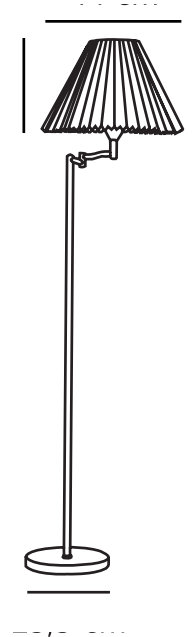

# BREAK | STEHLAMPE | SCHWARZ

19874003

nordlux®

Spannung (V): 230 Volt  
IP-Grad: IP20  
Maximale Lampenleistung (W):  
40W  
Klasse (Klasse 1, Klasse 2,  
Klasse 3): Klasse 2 (Dopp. isoliert)  
Leuchtmittelsockel: E27  
: Yes with compatible bulb  
Schalterplatzierung: Auf dem  
Kabel

Hauptmaterial: Metall  
Sekundärmaterial: Plastik  
Kabel Farbe: Schwarz  
Kabel Länge (cm): 200  
Oberflächenmaterial Kabel: Plastik  
Ist das Kabel austauschbar?:  
False

Farbe: Schwarz  
Höhe (cm): 158  
Rohrdurchmesser (cm): 2  
Schirmdurchmesser (cm): 44  
Schirmhöhe (cm): 29  
Außenbereich-Basisabmessungen  
(cm): 25.5

- Klassischer Stil • Lampenschirm aus Stoff
- Verstellbarer Arm für ein gerichtetes Licht

Schöne und klassische Stehleuchte mit weißem plissiertem Lampenschirm und einem Sockel in gebürstetem Stahl – eine schöne Ergänzung für das Wohnzimmer.