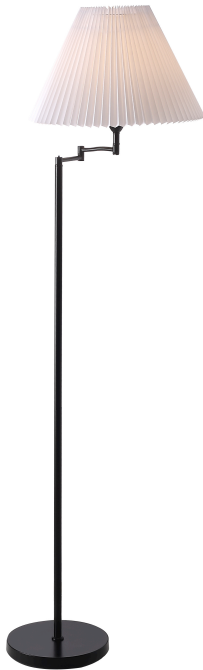

# BREAK | STEHLAMPE | SCHWARZ

19874003

nordlux®

Spannung (V): 230 Volt  
IP-Grad: IP20  
Maximale Lampenleistung (W):  
40W  
Klasse (Klasse 1, Klasse 2,  
Klasse 3): Klasse 2 (Dopp. isoliert)  
Leuchtmittelsockel: E27  
: Yes with compatible bulb  
Schalterplatzierung: Auf dem  
Kabel

Hauptmaterial: Metall  
Sekundärmaterial: Plastik  
Kabel Farbe: Schwarz  
Kabel Länge (cm): 200  
Oberflächenmaterial Kabel: Plastik  
Ist das Kabel austauschbar?:  
False

Farbe: Schwarz  
Höhe (cm): 158  
Rohrdurchmesser (cm): 2  
Schirmdurchmesser (cm): 44  
Schirmhöhe (cm): 29  
Außenbereich-Basisabmessungen  
(cm): 25.5

EAN: 5701581226289  
TUN: 1544197

Artikelnummer: 19874003  
Stück pro Hauptkarton: 2  
Verkaufsbox Höhe (cm): 61  
Verkaufsbox Breite (cm): 28  
Verkaufsbox Tiefe (cm): 19  
Verkaufsbox Volumen m³ : 0.0325  
Produkt Nettogewicht (kg): 4.156

- Klassischer Stil • Lampenschirm aus Stoff
- Verstellbarer Arm für ein gerichtetes Licht

Schöne und klassische Stehleuchte mit weißem plissiertem Lampenschirm und einem Sockel in gebürstetem Stahl – eine schöne Ergänzung für das Wohnzimmer.