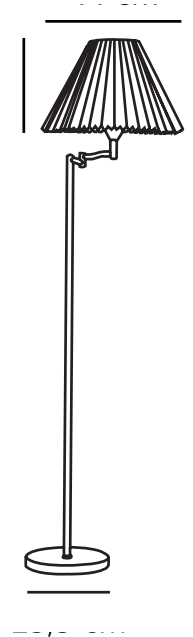

BREAK | VLOERVERLICHTING | ZWART

19874003

nordlux®

Spanning (V): 230 Volt
IP-graad: IP20
Maximaal lampvermogen (W):
40W
Klasse (Klasse 1, Klasse 2,
Klasse 3): Klasse 2 (Dubbele
isolatie)
Lampfitting: E27
: Yes with compatible bulb
Plaatsing schakelaar: Op de kabel

Kleur: Zwart
Hoogte (cm): 158
Buisdiameter (cm): 2
Diameter kap (cm): 44
Hoogte kap (cm): 29
Maat basis voor buiten (cm): 25.5
EAN: 5701581226289

TUN: 1544197
Artikelnummer: 19874003
Stuks per masterdoos: 2
Hoogte verkoopdoos (cm): 61
Breedte verkoopdoos (cm): 28
Diepte verkoopdoos (cm): 19
Verkoopdoos inhoud m³ : 0.0325
Nettogewicht product (kg): 4.156

Primair materiaal: Metaal
Secundair materiaal: Plastic
Kleur van de kabel: Zwart
Lengte van de kabel (cm): 200
Oppervlaktemateriaal van de
kabel:: Plastic
Is de kabel vervangbaar?: False

- Klassieke stijl • Stoffen kap
- Verstelbare arm voor gericht licht