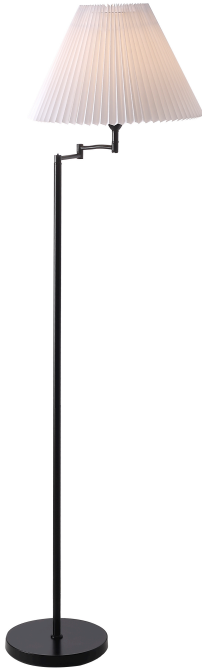

BREAK | VLOERVERLICHTING | ZWART

19874003

nordlux®

Spanning (V): 230 Volt
IP-graad: IP20
Maximaal lampvermogen (W):
40W
Klasse (Klasse 1, Klasse 2,
Klasse 3): Klasse 2 (Dubbele
isolatie)
Lampfitting: E27
: Yes with compatible bulb
Plaatsing schakelaar: Op de kabel

Kleur: Zwart
Hoogte (cm): 158
Buisdiameter (cm): 2
Diameter kap (cm): 44
Hoogte kap (cm): 29
Maat basis voor buiten (cm): 25.5
EAN: 5701581226289

TUN: 1544197
Artikelnummer: 19874003
Stuks per masterdoos: 2
Hoogte verkoopdoos (cm): 61
Breedte verkoopdoos (cm): 28
Diepte verkoopdoos (cm): 19
Verkoopdoos inhoud m³ : 0.0325
Nettogewicht product (kg): 4.156

Primair materiaal: Metaal
Secundair materiaal: Plastic
Kleur van de kabel: Zwart
Lengte van de kabel (cm): 200
Oppervlaktemateriaal van de
kabel:: Plastic
Is de kabel vervangbaar?: False

- Klassieke stijl • Stoffen kap
- Verstelbare arm voor gericht licht