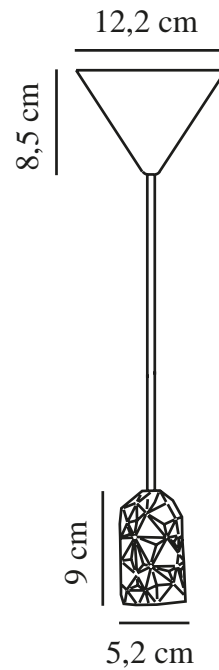

# HANG | HANGERS / OPGESCHORTE VERLICHTING nordlux®

## | WIT

2010013001

Spanning (V): 230 Volt  
IP-graad: IP20  
Maximaal lampvermogen (W):  
40W  
Klasse (Klasse 1, Klasse 2,  
Klasse 3): Klasse 2 (Dubbele  
isolatie)  
Lampfitting: E27

Kleur: wit  
Diameter kap (cm): 5.2  
Hoogte kap (cm): 9  
EAN: 5704924001222

TUN: 2100427  
Artikelnummer: 2010013001  
Stuks per masterdoos: 6  
Hoogte verkoopdoos (cm): 12.5  
Breedte verkoopdoos (cm): 12.5  
Diepte verkoopdoos (cm): 12.5  
Verkoopdoos inhoud m<sup>3</sup> : 0.002  
Nettogewicht product (kg): 0.254

Primair materiaal: Porselein  
Kleur van de kabel: wit  
Lengte van de kabel (cm): 200  
Oppervlaktemateriaal van de  
kabel:: Plastic  
Is de kabel vervangbaar?: False

- Natuurlijk design • Porselein met mooi grafisch patroon
- Natuurlijke aardse kleuren • Ontwerp je eigen lamp met een decoratieve lamp