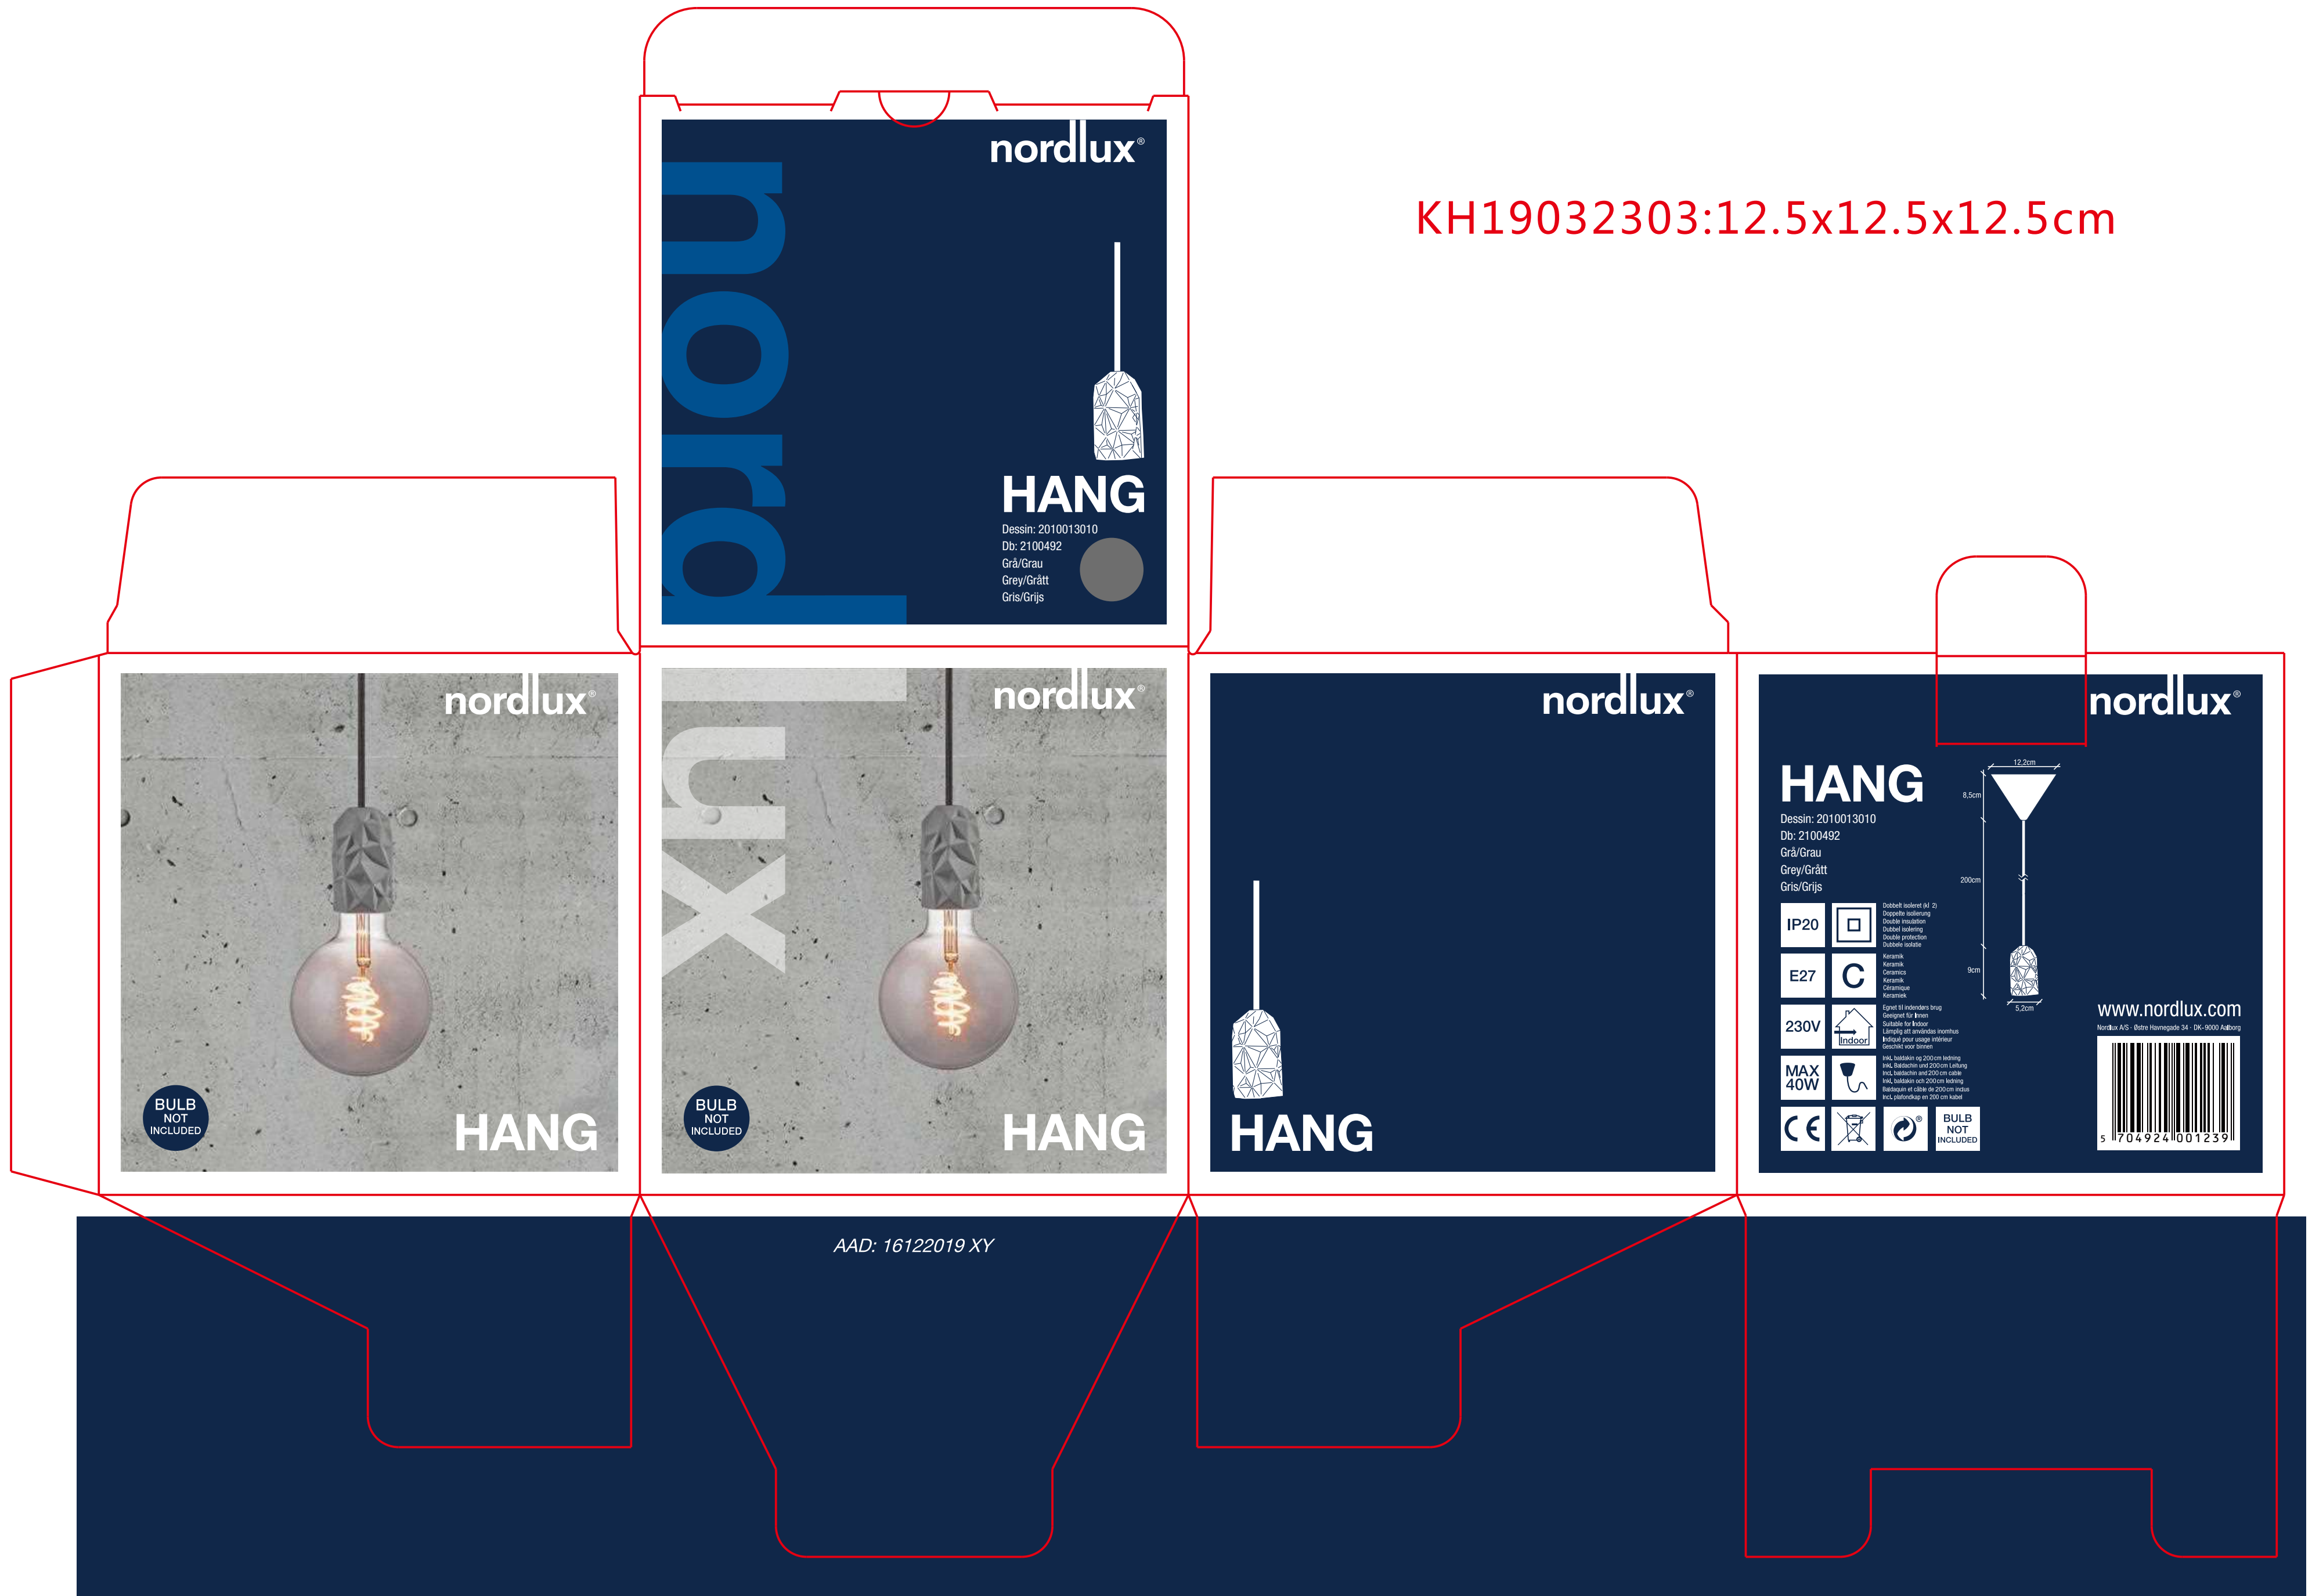

KH19032303:12.5x12.5x12.5cm

nordlux®
HANG
Dessin: 2010013010
Db: 2100492
Grå/Grau
Grey/Grått
Gris/Grijs

nordlux®
HANG
BULB NOT INCLUDED

nordlux®
HANG
BULB NOT INCLUDED

nordlux®
HANG

nordlux®
HANG
Dessin: 2010013010
Db: 2100492
Grå/Grau
Grey/Grått
Gris/Grijs

IP20	□	Doppelt isoliert (II 2)
E27	C	Doppelt isolierung
230V	Indoor	Doppelt isoliertes
MAX 40W	⚡	Doppelt isolierung
CE	♻️	Doppelt isoliert

keramik
Ceramics
Keramik
Céramique
Keramik

Eigentl. inwendig
Geoppt für Innen
Ceramic for Indoor
Lämpung mit erweiterter Lebensdauer
Bijzette voor binnen

Inkl. bestücken og 200cm ledning
Inkl. bestücken og 200cm ledning
Inkl. bestücken og 200cm ledning
Inkl. bestücken og 200cm ledning
Inkl. bestücken og 200cm ledning

www.nordlux.com
Nordlux AS · Bøvre Homregade 24 · DK-9000 Aalborg

5 704924 001239

Diagram dimensions: 12.2cm, 8.5cm, 200cm, 9cm, 5.2cm

AAD: 16122019 XY