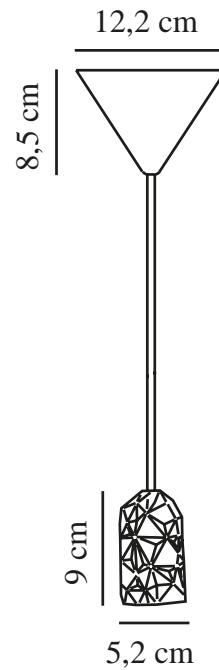

HANG | HANGERS / OPGESCHORTE VERLICHTING nordlux®

| GRIJS

2010013010

Spanning (V): 230 Volt
IP-graad: IP20
Maximaal lampvermogen (W):
40W
Klasse (Klasse 1, Klasse 2,
Klasse 3): Klasse 2 (Dubbele
isolatie)
Lampfitting: E27

Kleur: Grijs
Hoogte (cm): 9
Breedte (cm): 9
Diameter kap (cm): 5.2
Lengte (cm): 5.2
EAN: 5704924001239

TUN: 2100492
Artikelnummer: 2010013010
Stuks per masterdoos: 6
Hoogte verkoopdoos (cm): 12.5
Breedte verkoopdoos (cm): 12.5
Diepte verkoopdoos (cm): 12.5
Verkoopdoos inhoud m³ : 0.002
Nettogewicht product (kg): 0.254

Primair materiaal: Porselein
Kleur van de kabel: Zwart
Lengte van de kabel (cm): 200
Oppervlaktemateriaal van de
kabel:: Plastic
Is de kabel vervangbaar?: False

- Natuurlijk design • Porselein met mooi grafisch patroon
- Natuurlijke aardse kleuren • Ontwerp je eigen armatuur met een decoratieve lamp

Decoratieve peertjes zijn een ongelooflijk populaire trend. Met een Hang fitting krijgt een decoratief peertje een mooi omhulsel van porselein met een elegant grafisch patroon. Het resultaat van de organische vorm en structuur van het porselein is een chique lamp die leven brengt in het interieur en sfeer creëert in huis.