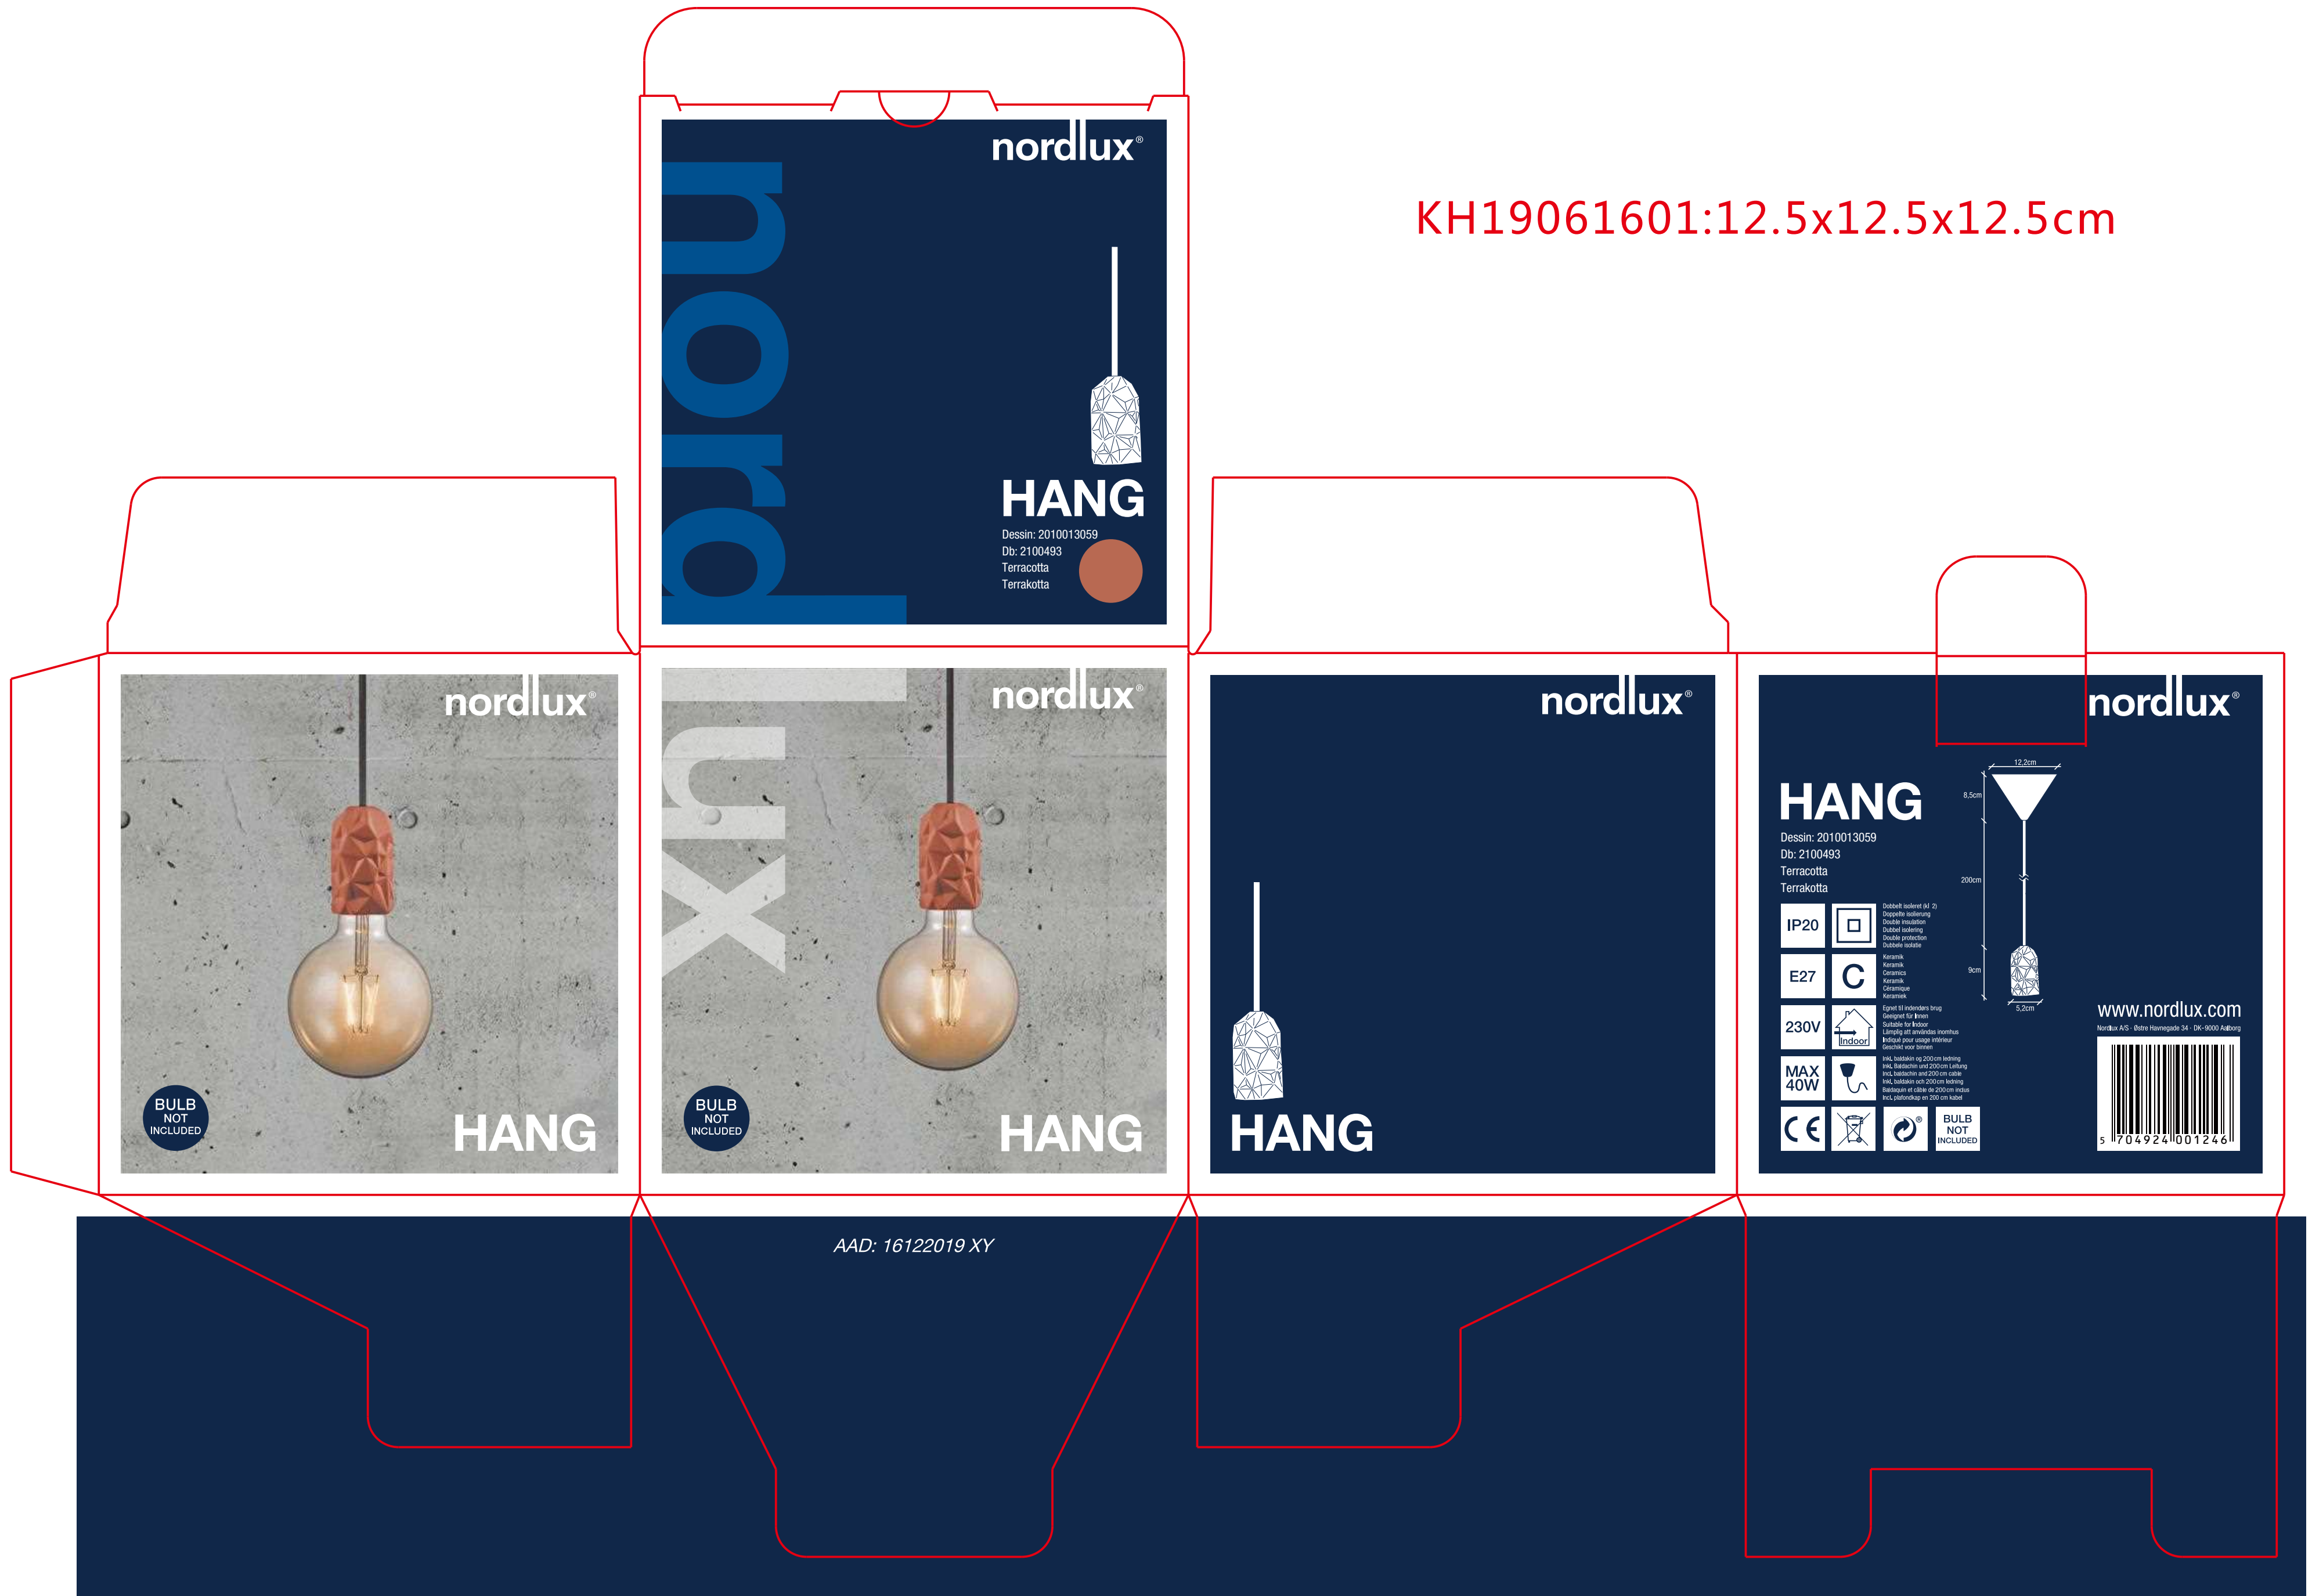

KH19061601:12.5x12.5x12.5cm

nordlux®  
**nordlux**  
**HANG**  
Dessin: 2010013059  
Db: 2100493  
Terracotta  
Terrakotta

nordlux®  
**HANG**  
BULB NOT INCLUDED

nordlux®  
**HANG**  
BULB NOT INCLUDED

nordlux®  
**HANG**

nordlux®  
**HANG**  
Dessin: 2010013059  
Db: 2100493  
Terracotta  
Terrakotta

IP20	□	Dubbel isoléert (II 2)	Doppelt isolierung	Doblo izolování	Dubbel isolering	Dubbel protection	Dubbel isolatie
E27	C	Keramik	Keramik	Keramik	Céramique	Keramik	Keramik
230V	Indoor	Eigent til indendørs brug	Bestemt til brug	Bestemt for Interiør	Lämplig att användas inomhus	Intend pour usage intérieur	Gebruik voor binnen
MAX 40W	Lightbulb	Inkl. bestanden op 200cm lengte	Inkl. bestanden op 200cm lengte	Inkl. bestanden op 200cm lengte	Inkl. bestanden op 200cm lengte	Inkl. bestanden op 200cm lengte	Inkl. bestanden op 200cm lengte
CE	Recycling	BULB NOT INCLUDED	BULB NOT INCLUDED	BULB NOT INCLUDED	BULB NOT INCLUDED	BULB NOT INCLUDED	BULB NOT INCLUDED