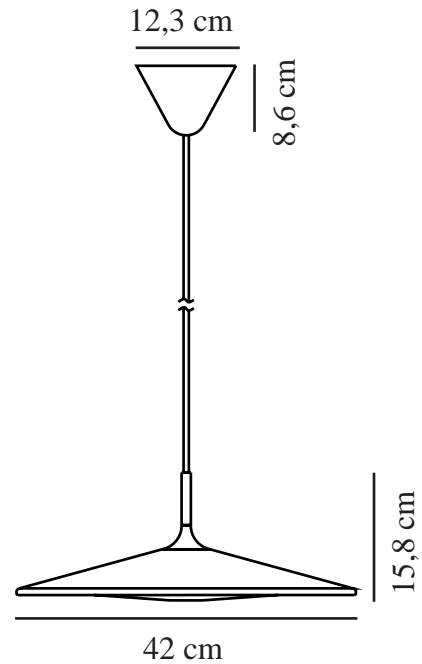

BALANCE | SUSPENSION | NOIR

2010103003

nordlux®

Tension (V): 230 Volt
Protection IP: IP20
Classe (Classe 1, Classe 2, Classe 3): Classe 2 (Double isolation)
Culot d'ampoule: LED Module
: True
Matière première: Métal
Matériau secondaire: Acrylique
Couleur du câble: Noir
Longueur du câble (cm): 200
Matériau de surface du câble: Textile
Le câble est-il remplaçable: False
Couleur: Noir

Diamètre de l'abat-jour (cm): 42
Hauteur de l'abat-jour (cm): 15.8
EAN: 5704924001277
TUN: 2100496
Numéro d'article: 2010103003
Pièces par unité d'emballage: 3
Hauteur de la boîte de vente (cm): 44
Largeur de la boîte de vente (cm): 15
Profondeur de la boîte de vente (cm): 44

Volume de la boîte de vente m³: 0.029
Poids net du produit (kg): 2
Luminosité de l'éclairage (Lumen): 1700
Température de couleur (K): 2700
Valeur Ra : 80
Durée de vie (heures): 30000
Angle de diffusion de l'éclairage (°) : 120
Classe énergétique: E
Puissance active (W): 17.5