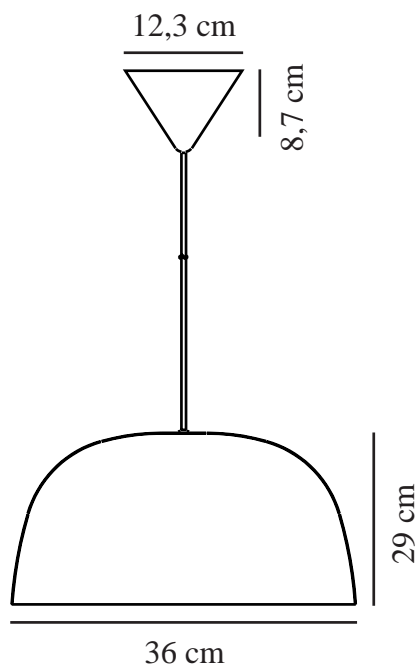

CERA | PENDEL | MESSING

2010203035

nordlux®

Spænding (V): 230 Volt
IP-vurdering: IP20
Maksimal pæreeffekt (W): 60W
Klasse (klasse 1, klasse 2, klasse 3): Klasse 2 (Dobbelt isoleret)
Pærefatning: E27

Farve: Messing
Bredde (cm): 36
Skærm diameter (cm): 36
Skærmhøjde (cm): 29
Længde (cm): 36

Stk. pr. master-kasse: 2
Salgskasse, højde (cm): 20
Salgskasse, bredde (cm): 38
Salgskasse, dybde (cm): 38
Salgskasse, volumen (m³): 0,0289
Nettovægt af produkt (kg): 1.26

Primært materiale: Metal
Ledningens farve: Sort
Ledningens længde (cm): 200
Ledningens overflademateriale: Tekstil
Kan ledningen udskiftes?: False

EAN-nummer: 5704924001314
TUN: 2100506
Varenummer: 2010203035

- Moderne art deco-stil
- Messingen giver den indvendige del en følelse af hygge og varme

Messing trenden vinder frem overalt – også på lamper, og komplementerer den minimalistiske nordiske designstil på fineste vis. Cera er en serie i komplet messing, som tilføjer varme, hygge og eksklusivitet til den lyse indretningsstil. Lampeskærmens runde form er inspireret af portobello svampen, som skaber flot visuel volumen til det stringente stel.