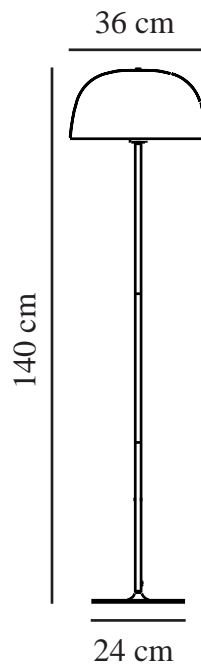

CERA | GULVLAMPE | MESSING

2010244035

nordlux®

Spenning (V): 230 Volt
IP-grad: IP20
Maksimal lysstyrke (W): 60W
Klasse (Klasse 1, Klasse 2, Klasse 3): Klasse 2 (Dobbelt isolert)
Pæresokkel: E27
Bryter plassering: På ledning

Primært materiale: Metal
Kabelfarge: Sort
Kabellengde (cm): 150
Kabelens overflatemateriale: Tekstil
Kan kabelen byttes ut?: False

Farge: Messing

Høyde (cm): 140
Rørdiameter (cm): 1.9
Skjerm diameter (cm): 36
Utvendig grunn dimensjon (cm): 24

EAN: 5704924001338
TUN: 2100509
Artikkelnummer: 2010244035

Stk. per master box: 2
Høyde på salgseske (cm): 30
Bredde på salgseske (cm): 38
Dybde på salgseske (cm): 38
Volum i salgseske m³: 0.0433
Produktets nettovekt (kg): 4.08