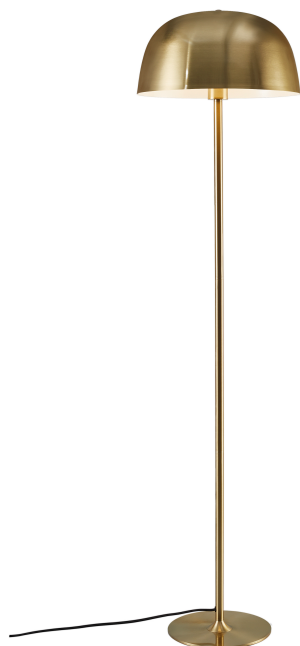

CERA | GULVLAMPE | MESSING

2010244035

nordlux®

Spenning (V): 230 Volt
IP-grad: IP20
Maksimal lysstyrke (W): 60W
Klasse (Klasse 1, Klasse 2, Klasse 3): Klasse 2 (Dobbelt isolert)
Pæresokkel: E27
Bryter plassering: På ledning

Primært materiale: Metal
Kabelfarge: Sort
Kabellengde (cm): 150
Kabelens overflatemateriale: Tekstil
Kan kabelen byttes ut?: False

Farge: Messing

Høyde (cm): 140
Rørdiameter (cm): 1.9
Skjerm diameter (cm): 36
Utvendig grunn dimensjon (cm): 24

• Moderne art deco-stil • Messing tilfører hygge og varme til interiøret

Messingtrenden vinner frem overalt – også på lamper, og komplementerer den minimalistiske nordiske designstilen på fineste vis. Cera er en serie i komplett messing som tilfører varme, hygge og eksklusivitet til den lyse innredningsstilen. Lampeskjermens runde form skaper flott visuelt volum til den stringente rammen.

Cera gulvlampe gir et koselig nedadrettet lys og kan for eksempel brukes bak sofaen eller ved godstolen.