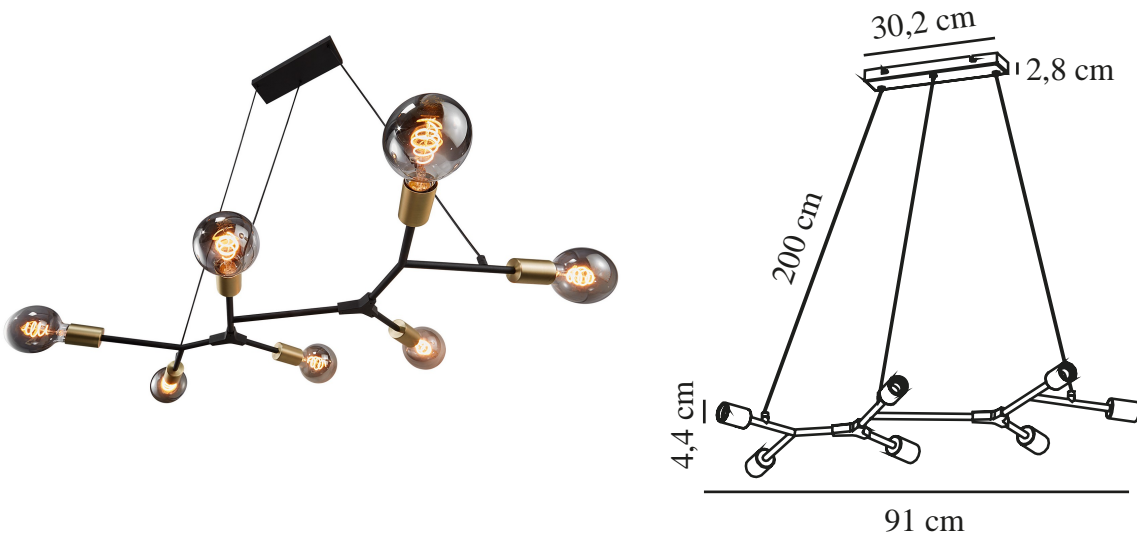

JOSEFINE 7-SPOT | PENDELLEUCHE | SCHWARZ nordlux®

2010303003

Spannung (V): 230 Volt
IP-Grad: IP20
Maximale Lampenleistung (W): 60
Klasse (Klasse 1, Klasse 2, Klasse 3): Klasse 2 (Dopp. isoliert)
Leuchtmittelsockel: E27

Farbe: Schwarz

Höhe (cm): 4.4
Breite (cm): 45
Länge (cm): 91

Stück pro Hauptkarton: 3
Verkaufsbox Höhe (cm): 44
Verkaufsbox Breite (cm): 7
Verkaufsbox Tiefe (cm): 62
Verkaufsbox Volumen m³ : 0.0191
Produkt Nettogewicht (kg): 2.1

Hauptmaterial: Metall
Kabel Farbe: Schwarz
Kabel Länge (cm): 200

EAN: 5704924001055
TUN: 2100511
Artikelnummer: 2010303003

Oberflächenmaterial Kabel: Plastik
Ist das Kabel austauschbar?:
False

- Industrieller Stil • Industrieller Look durch rohes, maskulines Gestänge
- Neuinterpretation eines traditionellen Kronleuchters • Gestalten Sie mithilfe von schönen und dekorativen Leuchtmitteln Ihren eigenen Leuchtenlook

Bei der Josephine Pendelleuchte mit sieben Lampenköpfen handelt es sich um eine schöne Neuinterpretation des traditionellen Kronleuchters und sie eignet sich ideal über dem großen Esstisch. Ergänzen Sie die Leuchte mit sieben einheitlichen dekorativen Leuchtmitteln oder spielen Sie mit verschiedenen Leuchtmitteln, um Ihren ganz persönlichen Look zu kreieren.