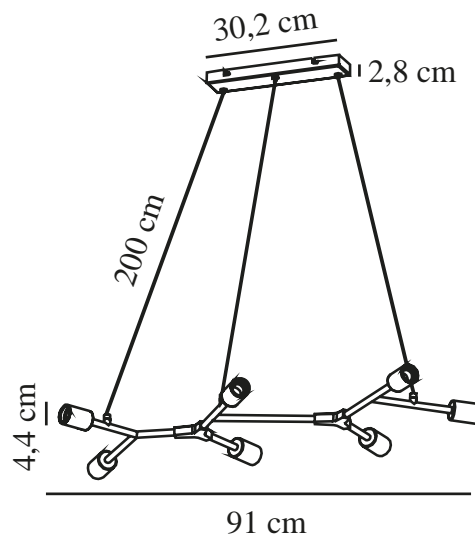

JOSEFINE 7-SPOT | TAKLAMPA | SVART

2010303003

nordlux®

Spänning (V): 230 Volt
IP-grad: IP20
Maximal lampeffekt (W): 60
Klass (Klass 1, Klass 2, Klass 3):
Klass 2 (Dubbel isolerad)
Lampfatning: E27

Höjd (cm): 4.4
Bredd (cm): 45
Längd (cm): 91
EAN: 5704924001055
TUN: 2100511

Artikelnummer: 2010303003
Antal per kolla: 3
Säljförpackning höjd (cm): 44
Säljförpackning bredd (cm): 7
Säljförpackning djup (cm): 62
Säljförpackning volym m³: 0.0191
Produktens nettovikt (kg): 2.1

Primärt material: Metall
Kabelfärg: Svart
Kabellängd (cm): 200
Ytmaterial på kabeln: Plast
Är kabeln utbytbar?: False
Färg: Svart

Pendeln Josefine med sju lamphuvuden är en vacker nytolkning av den traditionella ljuskronan som passar perfekt över ett stort matbord. Använd sju likadana dekorativa glödlampor eller välj flera olika för att skapa ditt eget personliga uttryck.