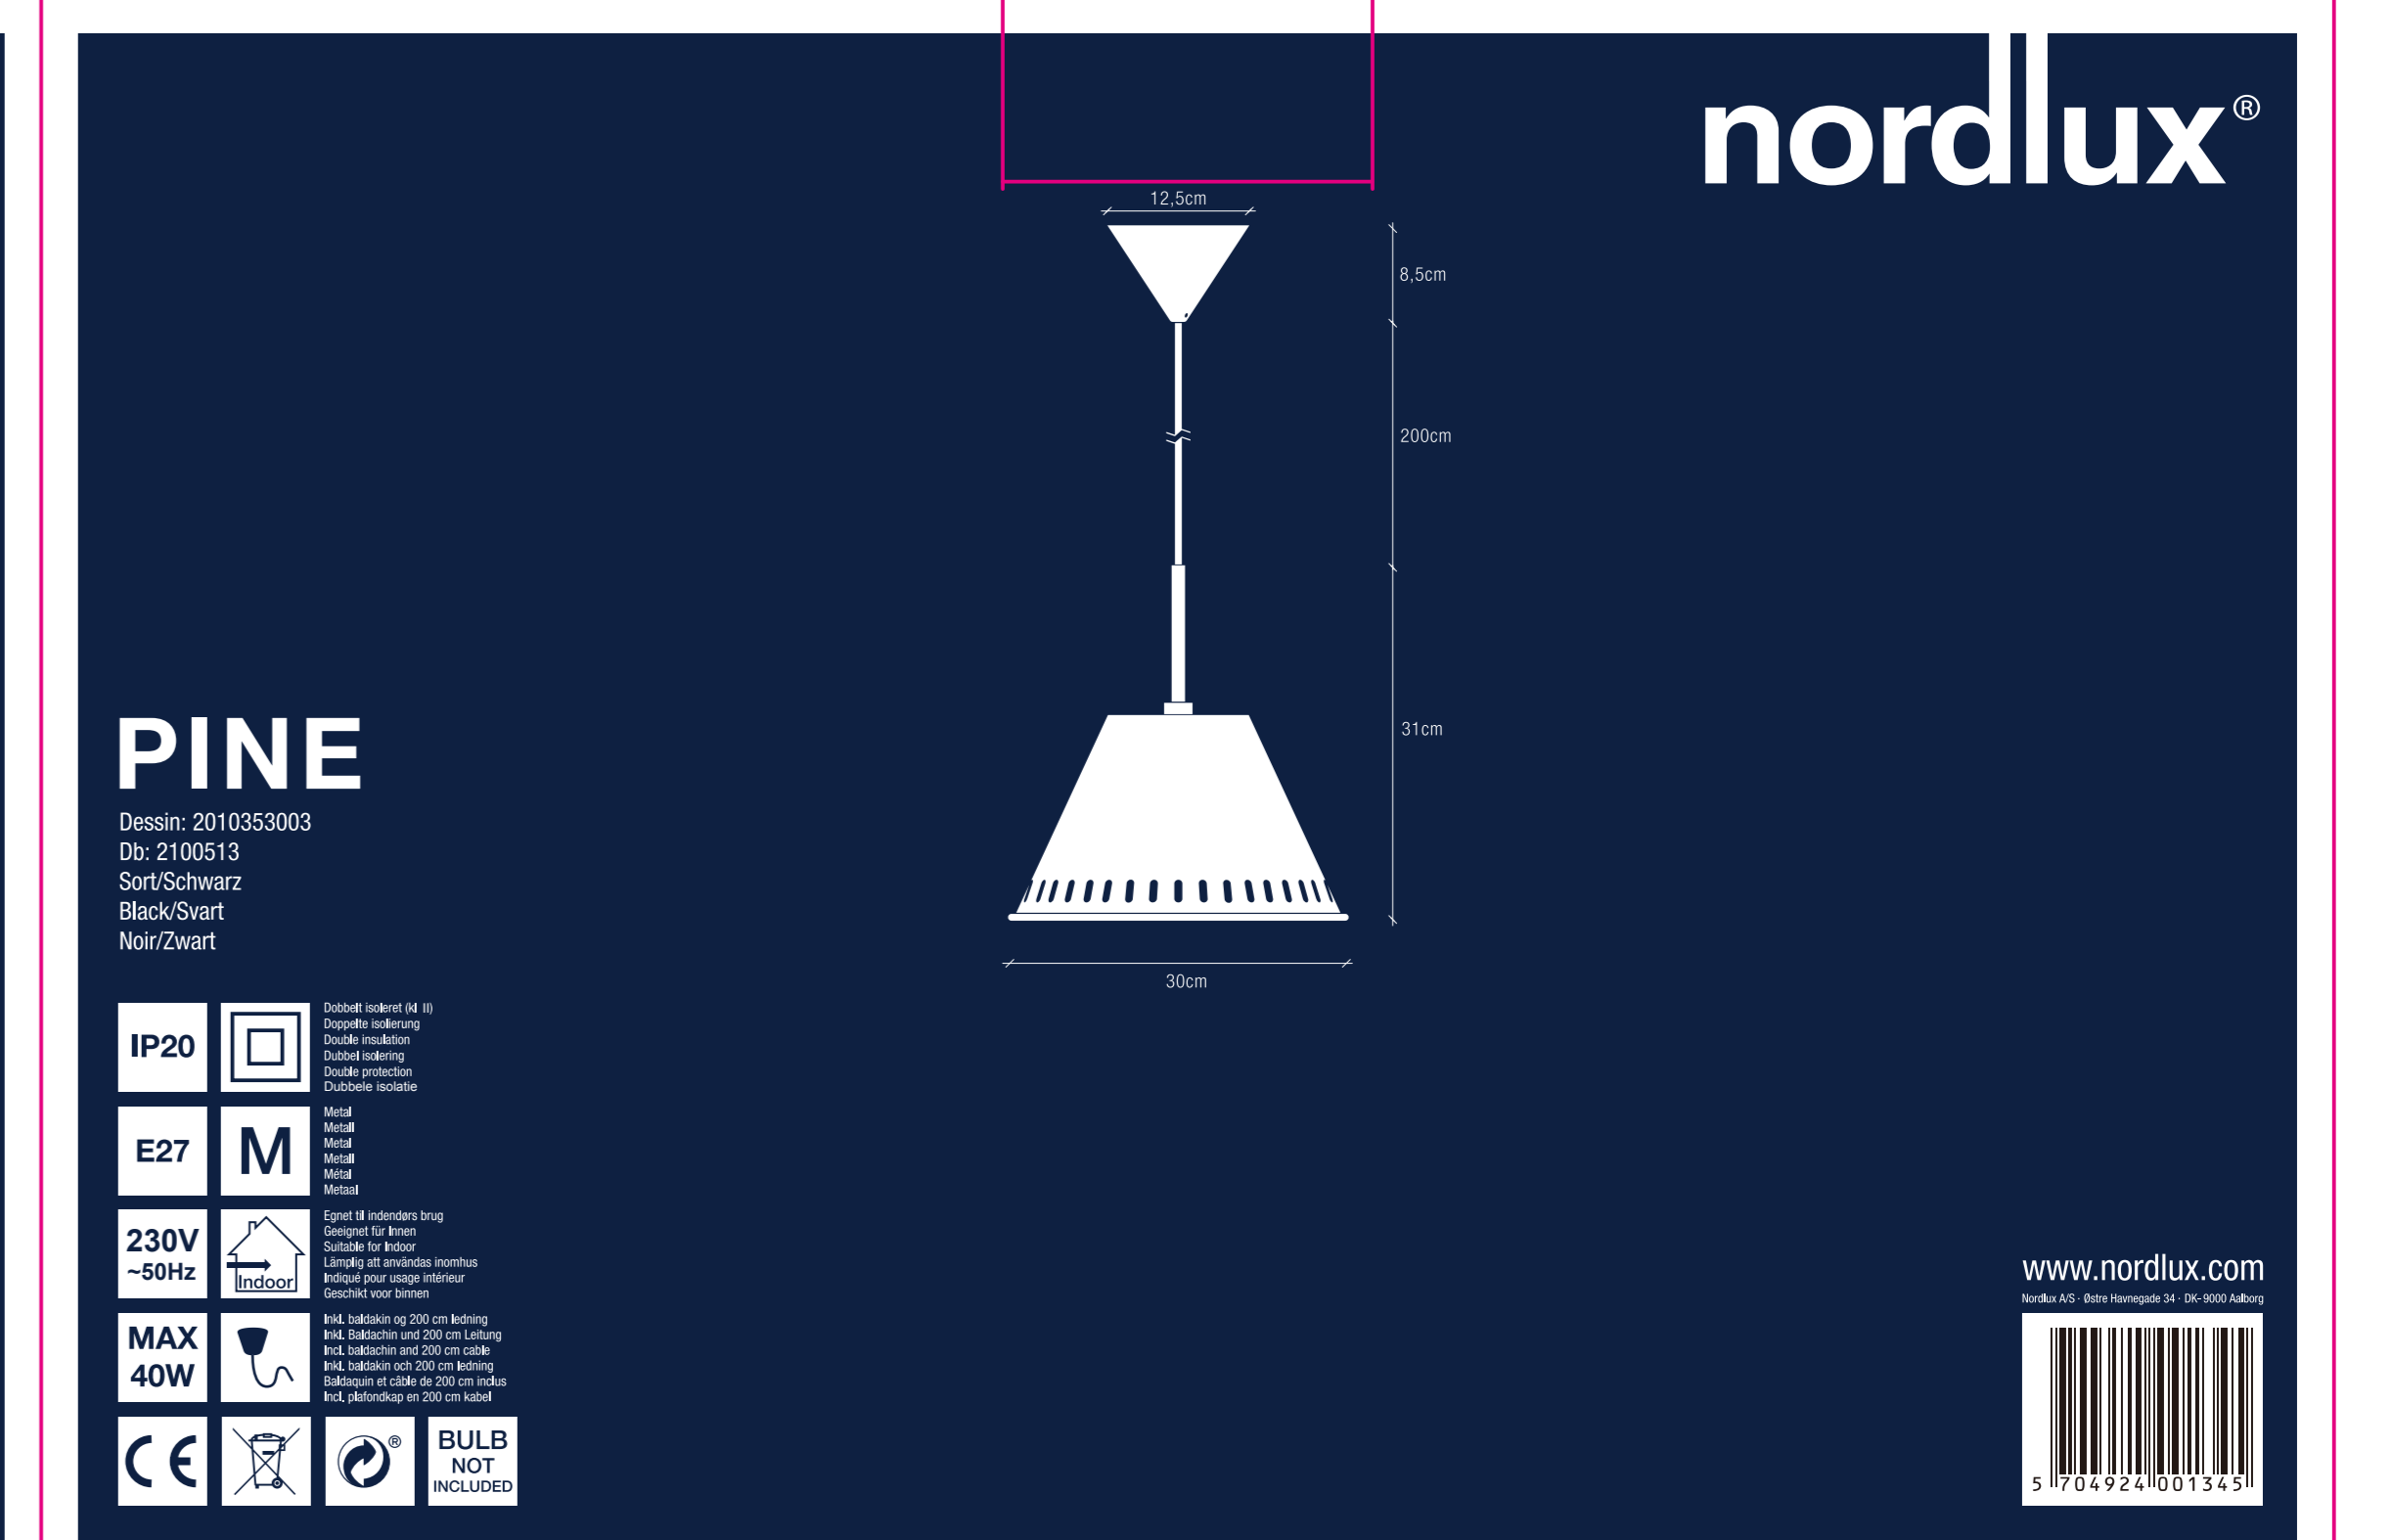

310x310x215mm

AAD: 05072020XY

Height x Width x Depth COLOR BOX(CM)	NET WEIGHT COLOR BOX(G)
21,5x31x31	0,325
GROSS WEIGHT COLOR BOX(G)	VOLUME COLOR BOX(CM)
1,13	0,021