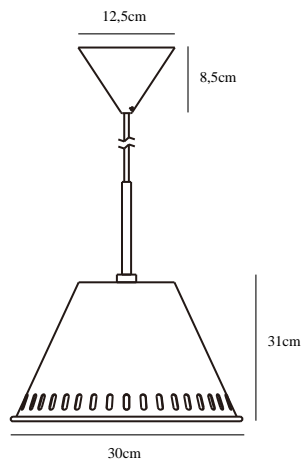

PINE | PENDEL | GRÅ

2010353010

nordlux®

Spænding (V): 230 Volt
IP-vurdering: IP20
Maksimal pæreeffekt (W): 40W
Klasse (klasse 1, klasse 2, klasse 3): Klasse 2 (Dobbelt isoleret)
Pærefatning: E27

Primært materiale: Metal
Ledningens farve: Sort
Ledningens længde (cm): 200
Kan ledningen udskiftes?: False

Farve: Grå

Højde (cm): 31
Bredde (cm): 30
Skærm diameter (cm): 30
Længde (cm): 30

EAN-nummer: 5704924001352
TUN: 2100521

Varenummer: 2010353010
Stk. pr. master-kasse: 3
Salgskasse, højde (cm): 21.5
Salgskasse, bredde (cm): 31
Salgskasse, dybde (cm): 31
Salgskasse, volumen (m³): 0.0207
Nettovægt af produkt (kg): 0.803