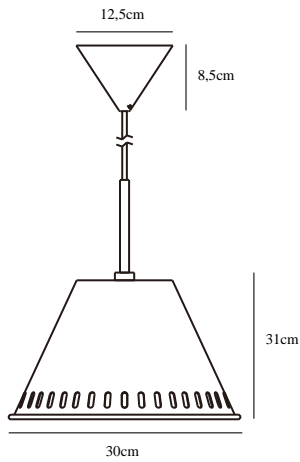

PINE | SUSPENSION | GRIS

2010353010

nordlux®

Tension (V): 230 Volt
Protection IP: IP20
Puissance maximale de l'ampoule (W): 40W
Classe (Classe 1, Classe 2, Classe 3): Classe 2 (Double isolation)
Culot d'ampoule: E27

Matière première: Métal
Couleur du câble: Noir
Longueur du câble (cm): 200
Le câble est-il remplaçable: False
Couleur: Gris

Hauteur (cm): 31
Largeur (cm): 30
Diamètre de l'abat-jour (cm): 30
Longueur (cm): 30

EAN: 5704924001352
TUN: 2100521
Numéro d'article: 2010353010
Pièces par unité d'emballage: 3
Hauteur de la boîte de vente (cm): 21.5

Largeur de la boîte de vente (cm): 31
Profondeur de la boîte de vente (cm): 31
Volume de la boîte de vente m³: 0.0207
Poids net du produit (kg): 0.803