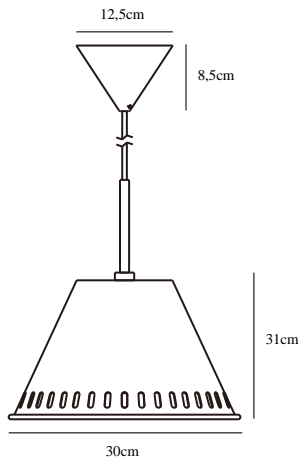

PINE | TAKPENDEL | GRÅ

2010353010

nordlux®

Spenning (V): 230 Volt
IP-grad: IP20
Maksimal lysstyrke (W): 40W
Klasse (Klasse 1, Klasse 2, Klasse 3): Klasse 2 (Dobbelt isolert)
Pæresokkel: E27

Primært materiale: Metal
Kabelfarge: Sort
Kabellengde (cm): 200
Kan kablen byttes ut?: False

Farge: Grå

Høyde (cm): 31
Bredde (cm): 30
Skjerm diameter (cm): 30
Lengde (cm): 30

EAN: 5704924001352
TUN: 2100521

Artikkelnummer: 2010353010
Stk. per master box: 3
Høyde på salgseske (cm): 21.5
Bredde på salgseske (cm): 31
Dybde på salgseske (cm): 31
Volum i salgseske m³: 0.0207
Produktets nettovekt (kg): 0.803