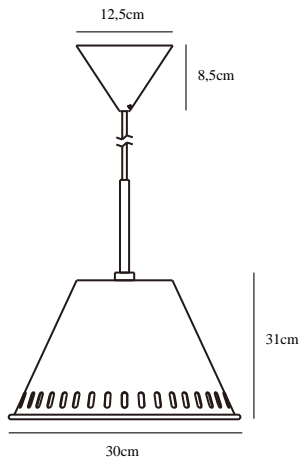

PINE | TAKLAMPA | GRÅ

2010353010

nordlux®

Spänning (V): 230 Volt
IP-grad: IP20
Maximal lampeffekt (W): 40W
Klass (Klass 1, Klass 2, Klass 3):
Klass 2 (Dubbel isolerad)
Lampfatning: E27

Primärt material: Metall
Kabelfärg: Svart
Kabellängd (cm): 200
Är kabeln utbytbar?: False
Färg: Grå

Höjd (cm): 31
Bredd (cm): 30
Skärmdiameter (cm): 30
Längd (cm): 30

EAN: 5704924001352
TUN: 2100521
Artikelnummer: 2010353010

Antal per kolla: 3
Säljförpackning höjd (cm): 21.5
Säljförpackning bredd cm: 31
Säljförpackning djup (cm): 31
Säljförpackning volym m³: 0.0207
Productens nettovikt (kg): 0.803