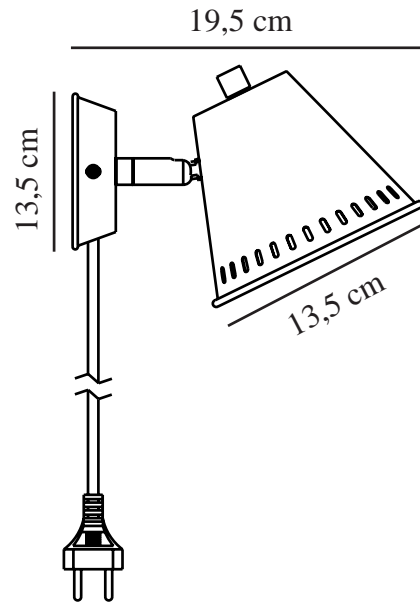

PINE | VÆGLAMPEN | SORT

2010381003

nordlux®

Spænding (V): 230 Volt
IP-vurdering: IP20
Maksimal pæreeffekt (W): 15W
Klasse (klasse 1, klasse 2, klasse 3): Klasse 2 (Dobbelt isoleret)
Pærefatning: GU10
Placering af afbryder: På lampen

Farve: Sort
Højde (cm): 13.5
Bredde (cm): 19.5
Skærm diameter (cm): 13.5
Længde (cm): 13.5
Vippevinkel (°): 90

Stk. pr. master-kasse: 6
Salgskasse, højde (cm): 17
Salgskasse, bredde (cm): 14
Salgskasse, dybde (cm): 14
Salgskasse, volumen (m³): 0.0033
Nettovægt af produkt (kg): 0.482

Primært materiale: Metal
Ledningens farve: Sort
Ledningens længde (cm): 150
Ledningens overflademateriale: Plast
Kan ledningen udskiftes?: True

EAN-nummer: 5704924001383
TUN: 2100527
Varenummer: 2010381003