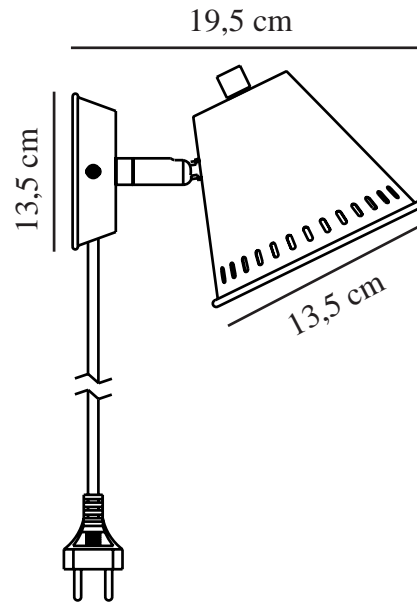

PINE | WANDVERLICHTING | ZWART

2010381003

nordlux®

Spanning (V): 230 Volt
IP-graad: IP20
Maximaal lampvermogen (W):
15W
Klasse (Klasse 1, Klasse 2,
Klasse 3): Klasse 2 (Dubbele
isolatie)
Lampfitting: GU10
Plaatsing schakelaar: Op het
armatuur

Is de kabel vervangbaar?: True
Kleur: Zwart

Hoogte (cm): 13.5
Breedte (cm): 19.5
Diameter kap (cm): 13.5
Lengte (cm): 13.5
Kantelhoek (°): 90

EAN: 5704924001383
TUN: 2100527
Artikelnummer: 2010381003
Stuks per masterdoos: 6
Hoogte verkoopdoos (cm): 17
Breedte verkoopdoos (cm): 14
Diepte verkoopdoos (cm): 14
Verkoopdoos inhoud m³: 0.0033
Nettogewicht product (kg): 0.482

Primair materiaal: Metaal
Kleur van de kabel: Zwart
Lengte van de kabel (cm): 150
Oppervlaktemateriaal van de
kabel: Plastic

- Soft industrieel design • Prachtig lichteffect door de openingen in de kap
- Elegante mix van mat metaal en messing details • Aan/uit-schakelaar van messing aan de bovenkant van de lampenkap