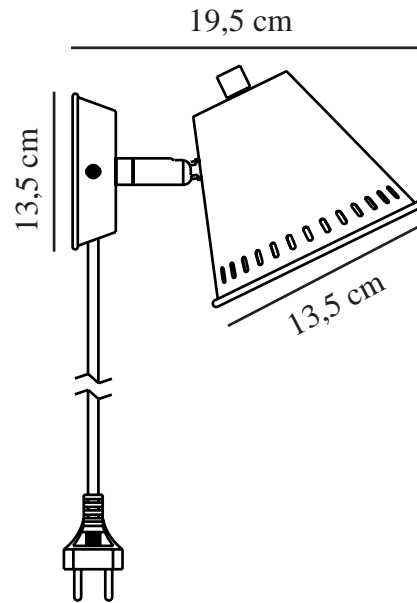

PINE | VEGGLAMPE | SORT

2010381003

nordlux®

Spenning (V): 230 Volt
IP-grad: IP20
Maksimal lysstyrke (W): 15W
Klasse (Klasse 1, Klasse 2, Klasse 3): Klasse 2 (Dobbelt isolert)
Pæresokkel: GU10
Bryter plassering: På lampen

Primært materiale: Metall
Kabelfarge: Sort
Kabellengde (cm): 150
Kabelens overflatemateriale: Plast
Kan kabelen byttes ut?: True

Farge: Sort
Høyde (cm): 13.5
Bredde (cm): 19.5
Skjerm diameter (cm): 13.5
Lengde (cm): 13.5
Tiltvinkel (°): 90

EAN: 5704924001383
TUN: 2100527
Artikkelnummer: 2010381003

Stk. per master box: 6
Høyde på salgseske (cm): 17
Bredde på salgseske (cm): 14
Dybde på salgseske (cm): 14
Volum i salgseske m³: 0.0033
Produktets nettovekt (kg): 0.482