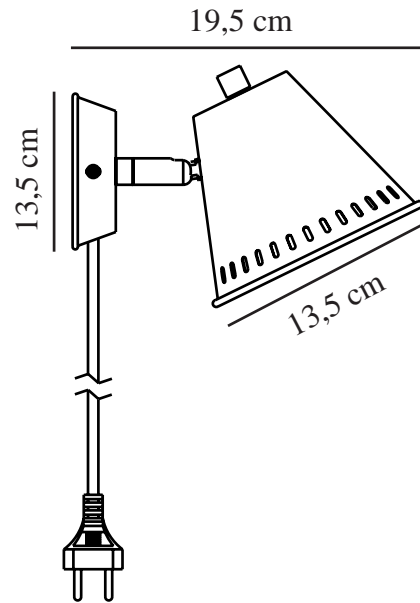

PINE | VÄGGLAMPA | SVART

2010381003

nordlux®

Spänning (V): 230 Volt
IP-grad: IP20
Maximal lampeffekt (W): 15W
Klass (Klass 1, Klass 2, Klass 3):
Klass 2 (Dubbel isolerad)
Lampfatning: GU10
Placering strömbrytare: På
lampan

Primärt material: Metall
Kabelfärg: Svart
Kabellängd (cm): 150
Ytmaterial på kabeln: Plast
Är kabeln utbytbar?: True
Färg: Svart

Höjd (cm): 13.5
Bredd (cm): 19.5
Skärmdiameter (cm): 13.5
Längd (cm): 13.5
Tiltningvinkel (°): 90

EAN: 5704924001383
TUN: 2100527
Artikelnummer: 2010381003
Antal per kolla: 6

Säljförpackning höjd (cm): 17
Säljförpackning bredd cm: 14
Säljförpackning djup (cm): 14
Säljförpackning volym m³: 0.0033
Productens nettovikt (kg): 0.482