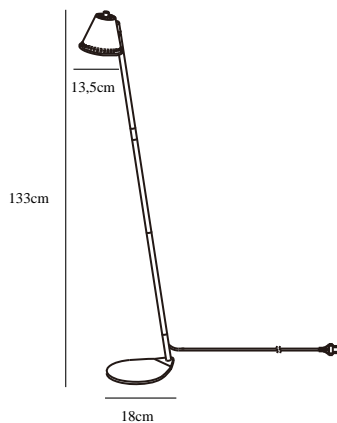

# PINE | LAMPADAIRE | NOIR

2010414003

nordlux®

Tension (V): 230 Volt  
Protection IP: IP20  
Puissance maximale de l'ampoule (W): 15W  
Classe (Classe 1, Classe 2, Classe 3): Classe 2 (Double isolation)  
Culot d'ampoule: GU10  
Installation du commutateur: Sur la lampe

Matière première: Métal  
Couleur du câble: Noir  
Longueur du câble (cm): 150  
Le câble est-il remplaçable: False  
Couleur: Noir

Hauteur (cm): 133  
Largeur (cm): 37  
Diamètre du tube (cm): 1.53  
Diamètre de l'abat-jour (cm): 13.5  
Dimension socle extérieur (cm): 18  
Longueur (cm): 18  
Angle de basculement (°): 90

EAN: 5704924001420  
TUN: 2100538

Numéro d'article: 2010414003  
Pièces par unité d'emballage: 3  
Hauteur de la boîte de vente (cm): 51.5

Largeur de la boîte de vente (cm): 20  
Profondeur de la boîte de vente (cm): 14.5  
Volume de la boîte de vente m<sup>3</sup>: 0.0149  
Poids net du produit (kg): 2.622