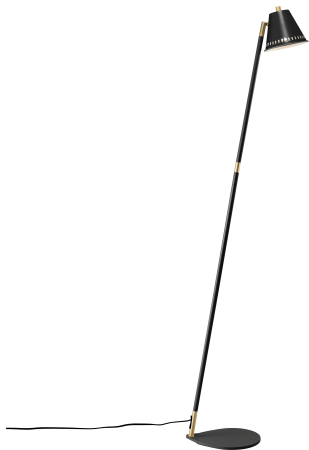

# PINE | LAMPADAIRE | NOIR

2010414003

nordlux®

Tension (V): 230 Volt  
Protection IP: IP20  
Puissance maximale de l'ampoule (W): 15W  
Classe (Classe 1, Classe 2, Classe 3): Classe 2 (Double isolation)  
Culot d'ampoule: GU10  
Installation du commutateur: Sur la lampe

Matière première: Métal  
Couleur du câble: Noir  
Longueur du câble (cm): 150  
Le câble est-il remplaçable: False  
Couleur: Noir

Hauteur (cm): 133  
Largeur (cm): 37  
Diamètre du tube (cm): 1.53  
Diamètre de l'abat-jour (cm): 13.5  
Dimension socle extérieur (cm): 18  
Longueur (cm): 18  
Angle de basculement (°): 90

Pine est une série décorative au design industriel qui crée un joli contraste avec la douceur de la décoration nordique. Avec la combinaison du métal mat et des élégants détails en laiton, la série revêt une expression exclusive. Les petits trous au sommet de l'abat-jour et sur les côtés donnent à Pine un caractère unique. L'éclairage est innovant et les petits trous créent un bel effet lumineux dans toute la pièce.

L'élégant interrupteur en laiton au sommet de l'abat-jour est un joli détail du lampadaire Pine en métal noir mat qui permet de l'allumer et de l'éteindre facilement. Vous pouvez utiliser le lampadaire là où vous avez besoin de lumière supplémentaire, soit comme liseuse derrière le canapé, soit près d'un bon fauteuil.