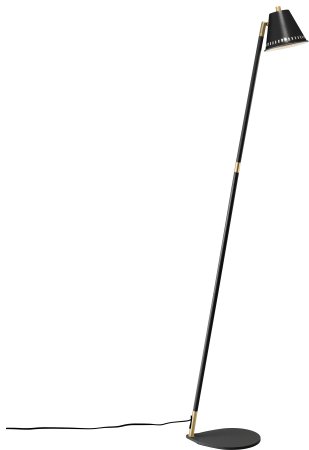

# PINE | GOLVLAMPA | SVART

2010414003

nordlux®

Spänning (V): 230 Volt  
IP-grad: IP20  
Maximal lampeffekt (W): 15W  
Klass (Klass 1, Klass 2, Klass 3):  
Klass 2 (Dubbel isolerad)  
Lampfatning: GU10  
Placering strömbrytare: På  
lampan

Primärt material: Metall  
Kabelfärg: Svart  
Kabellängd (cm): 150  
Är kabeln utbytbar?: False  
Färg: Svart

Höjd (cm): 133  
Bredd (cm): 37  
Rördiameter (cm): 1.53  
Skärmdiameter (cm): 13.5  
Utvändigt basmått (cm): 18  
Längd (cm): 18  
Tiltningvinkel (°): 90

- Mjuk industriell design • Vacker ljuseffekt med hål i skärmen
- Elegant blandning av matt metall och mässingsdetaljer • På/av-knapp i mässing på ovansidan av skärmen

Pine är en dekorativ serie i industriell design, vilket skapar en vacker kontrast till den ljusa skandinaviska inredningen. Med sin kombination av matt metall och eleganta mässingsdetaljer får serien ett exklusivt uttryck. Med sina små hål i skärmens överkant och på sidorna erbjuder Pine en unik karaktär och en nyskapande ljusupplevelse, och den skapar en snygg effekt i ljuset när det sprider ut sig i rummet.

En fin detalj på golvlampen Pine i matt svart metall är den eleganta strömbrytaren i mässing längst upp på skärmen som gör det enkelt och bekvämt att tända och släcka lampan. Golvlampen kan användas överallt där du behöver extra ljus – som läslampa bakom soffan eller intill din favoritfåtölj.