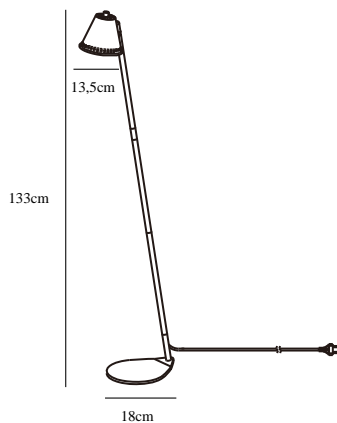

# PINE | GOLVLAMPA | SVART

2010414003

nordlux®

Spänning (V): 230 Volt  
IP-grad: IP20  
Maximal lampeffekt (W): 15W  
Klass (Klass 1, Klass 2, Klass 3):  
Klass 2 (Dubbel isolerad)  
Lampfatning: GU10  
Placering strömbrytare: På  
lampan

Primärt material: Metall  
Kabelfärg: Svart  
Kabellängd (cm): 150  
Är kabeln utbytbar?: False  
Färg: Svart

Höjd (cm): 133  
Bredd (cm): 37  
Rördiameter (cm): 1.53  
Skärmdiameter (cm): 13.5  
Utvändigt basmått (cm): 18  
Längd (cm): 18  
Tiltningvinkel (°): 90

EAN: 5704924001420  
TUN: 2100538  
Artikelnummer: 2010414003  
Antal per kolla: 3

Säljförpackning höjd (cm): 51.5  
Säljförpackning bredd cm: 20  
Säljförpackning djup (cm): 14.5  
Säljförpackning volym m<sup>3</sup>: 0.0149  
Produktens nettovikt (kg): 2.622